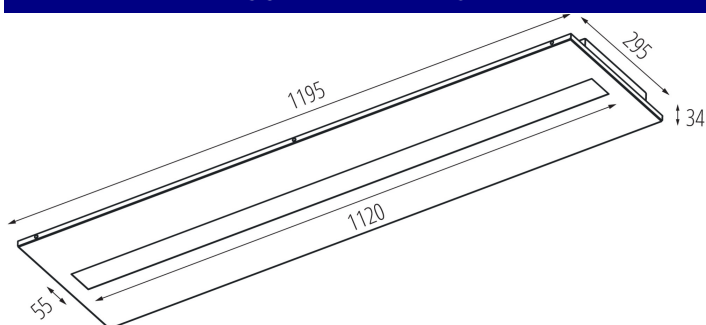

PARAMETRY VÝROBKU

Stupeň krytí IP	20
Možnost spolupráce se stmívačem	ne
Výrobek není určen k pokrytí termoizolačním materiálem	ano
Kategorie produktu podle nařízení 2019/2020/EU	Výrobkem obsahujícím světelný zdroj/předřadný přístroj (CP)

ROZMĚRY A MONTÁŽ

Výška [mm]	34
Šířka [mm]	295
Délka [mm]	1195
Místo montáže	k zabudování do stropu
Typ přípojky	samosvorná svorkovnice
Rozsah průměrů používaných vodičů [mm²]	1,5÷2,5

MATERIÁL A KONSTRUKCE

Barva	černá
Materiál korpusu	kov
Materiál difuzoru	plast
Typ difuzoru	mikropryzmaticzny typu M
Třída ochrany před úrazem elektrickým proudem	I
Minimální vzdálenost od osvětlovaného objektu	0,5m
Rozsah okolních teplot, kterým může být výrobek vystaven [°C]	5÷25

PARAMETRY SVĚTELNÉHO ZDROJE

Příkon v zapnutém stavu Pon světleného zdroje [W]	24.6
Energy efficiency class of the light source in the contains product (CP)	E
Počet modulů (Světelný zdroj LED)	2
Užitečný světelný tok světelného zdroje světla Φ_{use} [lm]	3297
Užitečný světelný tok světelného zdroje světla Φ_{use} [lm]	v kouli (360°)

DALŠÍ INFORMACE

5 let záruky shodně s podmínkami záručního prohlášení dostupného na internetové stránce

RYSUNKI WYMIAROW

LOGISTIKA

Měrná jednotka	kus
Způsob balení	1
Počet kusů v druhém balení	1
Počet kusů v hromadném balení	1
Čistá jednotková hmotnost [g]	4030
Gramáž [g]	4490
Délka jednotkového balení [cm]	123
Šířka jednotkového balení [cm]	33
Výška jednotkového balení [cm]	6
Hmotnost kartonu [kg]	4.49
Šířka kartonu [cm]	33
Výška kartonu [cm]	6
Délka kartonu [cm]	123
Objem kartonu [m³]	0.024354