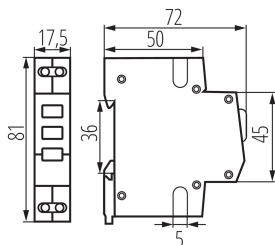

32893 KLI-RGY

Ukazatel přítomnosti napětí na liště TH35,

5905339328939

5 let záruky shodně s podmínkami záručního prohlášení dostupného na [internetové stránce](#)

PARAMETRY VÝROBKU:

Barva: bílá

Místo montáže: na szynę TH35

Norma: PN-EN 60947-5-1

Délka [mm]: 72

Šířka [mm]: 17.5

Výška [mm]: 81

Počet polí: 1

Jmenovité napětí [V]: 230 AC

Jmenovitý proud [A]: 2.5

Jmenovitá frekvence [Hz]: 50

Typ přípojky: svorkovnice

Rozsah průměrů používaných vodičů [mm²]: max 2,5

Počet modulů: 1

Příkon [W]: 0.6

Stupeň krytí IP: 20

LOGISTICKÉ ÚDAJE:

Měrná jednotka: kus

Způsob balení: 12

Počet kusů v druhém balení : 12

Počet kusů v hromadném balení: 120

Čistá jednotková hmotnost [g]: 44

Gramáž [g]: 52.42

Hmotnost kusu brutto [g] : 44

Délka jednotkového balení [cm]: 7.5

Šířka jednotkového balení [cm]: 2

Výška jednotkového balení [cm]: 8.5

Hmotnost kartonu [kg]: 6.2904

Šířka kartonu [cm]: 24

Výška kartonu [cm]: 19.5

Délka kartonu [cm]: 46

Objem kartonu [m³]: 0.021528