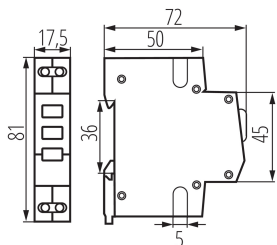

32895 KLI-3Y

Ukazatel přítomnosti napětí na liště TH35,

5905339328953

5 let záruky shodně s podmínkami záručního prohlášení dostupného na [internetové stránce](#)

PARAMETRY VÝROBKU:

Barva: bílá

Místo montáže: na szynę TH35

Norma: PN-EN 60947-5-1

Délka [mm]: 72

Šířka [mm]: 17.5

Výška [mm]: 81

Počet polí: 1

Jmenovité napětí [V]: 230 AC

Jmenovitý proud [A]: 2.5

Jmenovitá frekvence [Hz]: 50

Typ přípojky: svorkovnice

Rozsah průměrů používaných vodičů [mm²]: max 2,5

Počet modulů: 1

Příkon [W]: 0.6

Stupeň krytí IP: 20

LOGISTICKÉ ÚDAJE:

Měrná jednotka: kus

Způsob balení: 12

Výška jednotkového balení [cm]: 8.5

Hmotnost kartonu [kg]: 6.2904

Šířka kartonu [cm]: 24

Výška kartonu [cm]: 19.5

Délka kartonu [cm]: 46

Objem kartonu [m³]: 0.021528