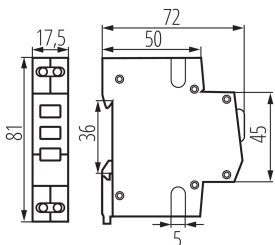

32896 KLI-3R

Ukazatel přítomnosti napětí na liště TH35,

5905339328960

5 let záruky shodně s podmínkami záručního prohlášení dostupného na [internetové stránce](#)

PARAMETRY VÝROBKU:

Barva: bílá

Místo montáže: na szynę TH35

Norma: PN-EN 60947-5-1

Délka [mm]: 72

Šířka [mm]: 17.5

Výška [mm]: 81

Počet polí: 1

Jmenovité napětí [V]: 230 AC

Jmenovitý proud [A]: 2.5

Jmenovitá frekvence [Hz]: 50

Typ přípojky: svorkovnice

Rozsah průměrů používaných vodičů [mm²]: max 2,5

Počet modulů: 1

Příkon [W]: 0.6

Stupeň krytí IP: 20

LOGISTICKÉ ÚDAJE:

Měrná jednotka: kus

Způsob balení: 12

Výška jednotkového balení [cm]: 8.5

Hmotnost kartonu [kg]: 6.2904

Šířka kartonu [cm]: 24

Výška kartonu [cm]: 19.5

Délka kartonu [cm]: 46

Objem kartonu [m³]: 0.021528