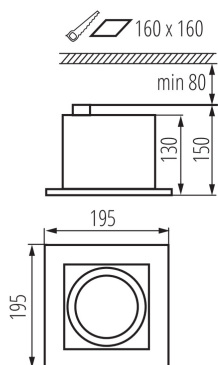

32930 MATEO ES DLP-150-B

Svítidlo typu downlight

5905339329301

Kanlux MATEO ES je elegantní stropní svítidlo, do kterého pasují účinné žárovky Kanlux ES-111. Tělo svítidla je vyrobeno z oceli a povrchově upraveno v černé matné barvě. Můžeme si vybrat mezi černým nebo bílým povrchem svítidla. Díky regulaci úhlu můžeme nasměrovat světlo na vybraný bod.

PARAMETRY VÝROBKU:

Barva: černá

Místo montáže: k zabudování do stropu

Místo použití: uvnitř

Minimální vzdálenost od osvětlovaného objektu: 0,5m

Zdroj světla v balení: ne

Délka [mm]: 195

Šířka [mm]: 195

Výška [mm]: 150

Montážní otvor [mm]: 160x160

Jmenovité napětí [V]: 220-240 AC

Jmenovitá frekvence [Hz]: 50

Maximální výkon [W]: max 25

Třída ochrany před úrazem elektrickým proudem: II

Zdroj světla: ES-111

Patice: GU10

Rozsah okolních teplot, kterým může být výrobek vystaven [°C]: 5÷25

Materiál korpusu: hliníková slitina

Typ přípojky: šroubová svorkovnice

Rozsah průměrů používaných vodičů [mm²]: 1,5

Regulace úhlu svítidla: ve dvou osách

Regulace úhlu svítidla [°]: 65/35

Stupeň krytí IP: 20

LOGISTICKÉ ÚDAJE:

Způsob balení: 12

Počet kusů v druhém balení : 1

Počet kusů v hromadném balení: 12

Čistá jednotková hmotnost [g]: 860

Gramáž [g]: 1125

Délka jednotkového balení [cm]: 20.5

Šířka jednotkového balení [cm]: 20.5

Výška jednotkového balení [cm]: 16.5

Hmotnost kartonu [kg]: 13.5

Šířka kartonu [cm]: 42

Výška kartonu [cm]: 52

Délka kartonu [cm]: 42

Objem kartonu [m³]: 0.091728