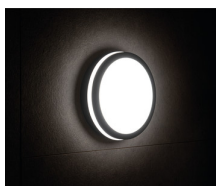

## 32949 BENO N 18W NW-L-SE GR

Stropní LED svítidlo

5905339329493

Svítidla Kanlux BENO mají jedinečný design a jedinečný světelný efekt. Byla vytvořena projektanty společnosti Kanlux, proto jsme jejich vzory zaregistrovali u patentového úřadu. Kanlux BENO LED je vysoce odolný vůči povětrnostním podmínkám - proto je můžeme používat uvnitř i vně domu. Je to také rychlá a snadná montáž na strop nebo stěnu a snímač pohybu s možností regulace. Kanlux BENO LED je multifunkční svítidlo, které je díky svým technickým aspektům použitelné prakticky kdekoli. Jeho design je navíc jedinečný a stane se ozdobou jakéhokoli místa, kam jej umístíme.

### TYP SVĚTELNÉHO ZDROJE:

**Použitý typ světelného zdroje:** LED  
**Nesměrový nebo směrový:** NDLS  
**Síťový nebo nesíťový:** NMLS  
**Barevně laditelný světelný zdroj:** ne  
**Světelný zdroj s vysokým jasem:** ne  
**Clona proti oslnění:** ne  
**Stmívatelný:** ne