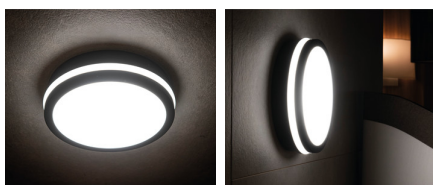

## 32949 BENO N 18W NW-L-SE GR

Stropní LED svítidlo

5905339329493

Svítidla Kanlux BENO mají jedinečný design a jedinečný světelný efekt. Byla vytvořena projektanty společnosti Kanlux, proto jsme jejich vzory zaregistrovali u patentového úřadu. Kanlux BENO LED je vysoce odolný vůči povětrnostním podmínkám - proto je můžeme používat uvnitř i vně domu. Je to také rychlá a snadná montáž na strop nebo stěnu a snímač pohybu s možností regulace. Kanlux BENO LED je multifunkční svítidlo, které je díky svým technickým aspektům použitelné prakticky kdekoli. Jeho design je navíc jedinečný a stane se ozdobou jakéhokoli místa, kam jej umístíme.

### TYP SVĚTELNÉHO ZDROJE:

**Použitý typ světelného zdroje:** LED  
**Nesměrový nebo směrový:** NDLS  
**Síťový nebo nesíťový:** NMLS  
**Barevně laditelný světelný zdroj:** ne  
**Světelný zdroj s vysokým jasem:** ne  
**Clona proti oslnění:** ne  
**Stmívatelný:** ne

### PARAMETRY VÝROBKU:

**Barva:** grafit  
**Místo montáže:** k usazení na zeď, k usazení na strop  
**Místo použití:** uvnitř i vně  
**Minimální vzdálenost od osvětlovaného objektu:** 0,5m  
**Možnost průběžného zapojení svítidel:** ano  
**Možnost spolupráce se stmívačem:** ne  
**Wykrywanie ruchu:** ano  
**Délka [mm]:** 220  
**Šířka [mm]:** 220  
**Výška [mm]:** 55  
**Regulace citlivosti:** ano  
**Obsah rtuti:** ne  
**Integrovaný LED zdroj světla:** ano  
**Jmenovité napětí [V]:** 220-240 AC  
**Jmenovitá frekvence [Hz]:** 50  
**Maximální výkon [W]:** 18  
**Třída ochrany před úrazem elektrickým proudem:** II  
**Materiál difuzoru:** plast  
**Typ diody:** LED SMD  
**Modul LED:** C220S-LED  
**Světelný tok svítidla [lm] :** 1400  
**Barva světla:** bílá  
**Životnost [h]:** 20000