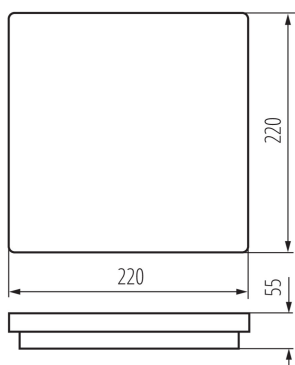

32949 BENO N 18W NW-L-SE GR

Stropní LED svítidlo

Koeficient udržení světelného toku vůči ukončení nominální doby použitelnosti: L70B50

Počet cyklů zap/vyp: ≥ 20000

Úhel svícení [°]: 110

Rozsah okolních teplot, kterým může být výrobek vystaven [°C]: $-15 \div 35$

Materiál korpusu: plast

Typ čidla: mikrovlnný

Typ přípojky: samosvorná svorkovnice

Rozsah průměrů používaných vodičů [mm²]: $0,5 \div 1,5$

Doba činnosti čidla [sekunda-minuta]: 5-5

Doba nahřívání lampy [s]: ≤ 1

Doba zapálení lampy [s]: $\leq 0,5$

Provozní kmitočet čidla [MHz]: 5800

Nastavení úrovně intenzity osvětlení, při níž čidlo detekuje pohyb [lx]: 2/10/50/off

Stupeň krytí IP: 54

Dosah čidla [m]: max 4.5

Další informace: Světelný zdroj LED nelze vyměnit

Další informace: Řídící zařízení nelze vyměnit

PARAMETRY PRO LED A OLED SVĚTELNÉ ZDROJE:

Spotřeba energie v zapnutém stavu světelného zdroje (kWh/1000h): 17

Třída energetické účinnosti: E

Užitečný světelný tok světelného zdroje světla Φ_{use} [lm]: 2400

Užitečný světelný tok světelného zdroje světla Φ_{use} [lm]: v kouli (360°)

Náhradní teplota chromatičnosti [K]: 4000

Stálost barev v násobcích MacAdamovy elipsy: ≤ 6

Příkon v zapnutém stavu světelného zdroje [W]: 17

Výška světelného zdroje [mm]: 185

Šířka světelného zdroje [mm]: 185

Hloubka světelného zdroje [mm]: 1

Index podání barev: 80

Trichromatické souřadnice (x): 0.38

Trichromatické souřadnice (y): 0.38

Hodnota indexu podání barev R9: 13

Činitel funkční spolehlivosti: 0,9

Činitel stárnutí: 0,95

LOGISTICKÉ ÚDAJE:

Způsob balení: 10

Počet kusů v druhém balení : 1

Počet kusů v hromadném balení: 10

Čistá jednotková hmotnost [g]: 500

Gramáž [g]: 652

Délka jednotkového balení [cm]: 22.5