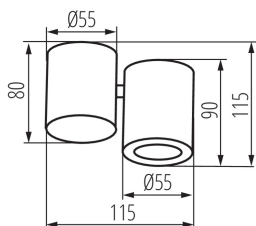

Kanlux BLURRO jsou bodová stropní svítidla. Neobvyklý design těchto svítidel lze úspěšně použít v mnoha místnostech. Jejich další výhodou je svobodná regulace směru světla. Můžeme si vybrat svítidlo s jedním nebo dvěma světelnými body. Jejich tvar je zdánlivě jednoduchý, ale rozhodně není nudný. Kanlux BLURRO úspěšně osvětlí obývací pokoj, kuchyň, ale i předsíň. Ve větších místnostech můžete kombinovat několik svítidel.

PARAMETRY VÝROBKU:

Barva: bílá

Místo montáže: k usazení na strop

Místo použití: uvnitř

Minimální vzdálenost od osvětlovaného objektu: 0,5m

Výrobek není určen k pokrytí termoizolačním materiálem: ano

Zdroj světla v balení: ne

Jmenovité napětí [V]: 220-240 AC

Jmenovitá frekvence [Hz]: 50

Maximální výkon [W]: max 10

Třída ochrany před úrazem elektrickým proudem: I

Zdroj světla: PAR16

Patice: GU10

Rozsah okolních teplot, kterým může být výrobek vystaven [°C]: 5÷25

Materiál korpusu: hliníková slitina

Typ přípojky: šroubová svorkovnice

Rozsah průměrů používaných vodičů [mm²]: 0,75÷1,5

Svítidlo pohyblivé ve vertikální rozsahu [°]: 60

Regulace úhlu svítidla: v jedné ose

Stupeň krytí IP: 20

LOGISTICKÉ ÚDAJE:

Měrná jednotka: kus

Způsob balení: 20

Počet kusů v druhém balení: 1

Počet kusů v hromadném balení: 20

Čistá jednotková hmotnost [g]: 305

Gramáž [g]: 371.5

Délka jednotkového balení [cm]: 13

Šířka jednotkového balení [cm]: 6.5

Výška jednotkového balení [cm]: 12

Hmotnost kartonu [kg]: 7.43

Šířka kartonu [cm]: 27

Výška kartonu [cm]: 26.5