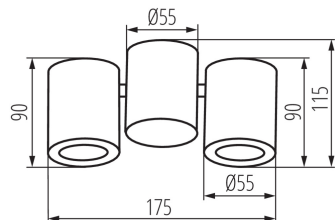

Materiál korpusu: hliníková slitina

Typ přípojky: šroubová svorkovnice

Rozsah průměrů používaných vodičů [mm²]: 0,75÷1,5

Svítidlo pohyblivé ve vertikální rozsahu [°]: 60

Regulace úhlu svítidla: v jedné ose

Stupeň krytí IP: 20

LOGISTICKÉ ÚDAJE:

Měrná jednotka: kus

Způsob balení: 10

Počet kusů v druhém balení: 1

Počet kusů v hromadném balení: 10

Čistá jednotková hmotnost [g]: 480

Gramáž [g]: 554

Délka jednotkového balení [cm]: 18.5

Šířka jednotkového balení [cm]: 6.5

Výška jednotkového balení [cm]: 12

Hmotnost kartonu [kg]: 5.54

Šířka kartonu [cm]: 20.5

Výška kartonu [cm]: 26.5

32953 BLURRO 2xGU10 CO-W

Stropní bodové svítidlo

Délka kartonu [cm]: 35

Objem kartonu [m³]: 0.019014