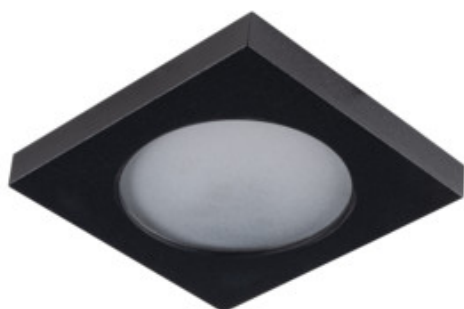

33120 FLINI IP44 DSL-B

Ozdobný prsten-komponent svítidla

5905339331205

IP
44/20

HIGH
quality
finish

Kanlux FLINI jsou stropní svítidla určená pro koupelny a místnosti s vysokou vlhkostí. Díky své konstrukci jsou odolné vůči vlhkosti (IP44). Kanlux FLINI jsou k dispozici ve dvou tvarech - kulatém a čtvercovém. Můžeme si vybrat svítidlo v matné bílé nebo matné černé barvě. Dvě takové univerzální barvy nám umožní přizpůsobit tato svítidla téměř každému interiéru. Kanlux FLINI díky svému designu, připomíná malou stropní lampu, která dále podporuje jejich použití bez ohledu na styl naší koupelny.

PARAMETRY VÝROBKU:

Barva: černá

Místo montáže: k zabudování do stropu

Místo použití: uvnitř

Minimální vzdálenost od osvětlovaného objektu: 0,5m

dekorativní prsten bez keramické patice: ano

Výrobek není určen k pokrytí termoizolačním materiálem: ano

Zdroj světla: MR16/PAR16

Patice: Gx5,3/GU10

Materiál korpusu: hliníková slitina

Regulace úhlu svítidla: chybějící

Stupeň krytí IP: 44/20

LOGISTICKÉ ÚDAJE:

Způsob balení: 50

Počet kusů v druhém balení : 1

Šířka kartonu [cm]: 23

Výška kartonu [cm]: 27.5

33120 FLINI IP44 DSL-B

Ozdobný prsten-komponent svítidla

Délka kartonu [cm]: 47

Objem kartonu [m³]: 0.029728

DALŠÍ INFORMACE:

- Dekorativní kroužek bez patice