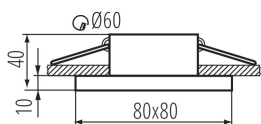

33120 FLINI IP44 DSL-B

Ozdobný prsten-komponent svítidla

5905339331205

IP
44/20

HIGH
quality
finish

Kanlux FLINI jsou stropní svítidla určená pro koupelny a místnosti s vysokou vlhkostí. Díky své konstrukci jsou odolné vůči vlhkosti (IP44). Kanlux FLINI jsou k dispozici ve dvou tvarech - kulatém a čtvercovém. Můžeme si vybrat svítidlo v matné bílé nebo matné černé barvě. Dvě takové univerzální barvy nám umožní přizpůsobit tato svítidla téměř každému interiéru. Kanlux FLINI díky svému designu, připomíná malou stropní lampu, která dále podporuje jejich použití bez ohledu na styl naší koupelny.

PARAMETRY VÝROBKU:

Barva: černá

Místo montáže: k zabudování do stropu

Místo použití: uvnitř

Minimální vzdálenost od osvětlovaného objektu: 0,5m

dekorativní prsten bez keramické patice: ano

Výrobek není určen k pokrytí termoizolačním materiálem: ano

Zdroj světla v balení: ne

Délka [mm]: 80

Šířka [mm]: 80

Výška [mm]: 50

Montážní otvor [mm]: Ø60

Jmenovité napětí [V]: 12 AC; 12 DC; 220-240 AC

Maximální výkon [W]: max 10

Třída ochrany před úrazem elektrickým proudem: II/III

Zdroj světla: MR16/PAR16

Patice: Gx5,3/GU10

Materiál korpusu: hliníková slitina

Regulace úhlu svítidla: chybějící

Stupeň krytí IP: 44/20

LOGISTICKÉ ÚDAJE:

Způsob balení: 50

Počet kusů v druhém balení : 1

Počet kusů v hromadném balení: 50

Čistá jednotková hmotnost [g]: 110

Gramáž [g]: 158

Délka jednotkového balení [cm]: 9

Šířka jednotkového balení [cm]: 10

Výška jednotkového balení [cm]: 5.5

Hmotnost kartonu [kg]: 7.9

Šířka kartonu [cm]: 23

Výška kartonu [cm]: 27.5