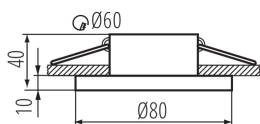

33122 FLINI IP44 DSO-B

Ozdobný prsten-komponent svítidla

5905339331229

IP
44/20

HIGH
quality
finish

Kanlux FLINI jsou stropní svítidla určená do koupelen a místností s vysokou vlhkostí. Díky své konstrukci jsou odolné vůči vlhkosti (IP44). Kanlux FLINI jsou k dispozici ve dvou tvarech – kulatém a hranatém. Můžeme si vybrat svítidlo v matné bílé nebo matné černé barvě. Dvě takové univerzální barvy nám umožní přizpůsobit tato svítidla téměř každému interiéru.

PARAMETRY VÝROBKU:

Barva: černá
Místo montáže: k zabudování do stropu
Místo použití: uvnitř
Minimální vzdálenost od osvětlovaného objektu: 0,5m
dekorativní prsten bez keramické patice: ano
Výrobek není určen k pokrytí termoizolačním materiálem: ano
Zdroj světla v balení: ne
Výška [mm]: 50
Průměr [mm]: 80
Montážní otvor [mm]: Ø60
Jmenovité napětí [V]: 12 AC; 12 DC; 220-240 AC
Maximální výkon [W]: max 10
Třída ochrany před úrazem elektrickým proudem: II/III
Zdroj světla: MR16/PAR16
Patice: Gx5,3/GU10
Materiál korpusu: hliníková slitina
Regulace úhlu svítidla: chybějící
Stupeň krytí IP: 44/20

LOGISTICKÉ ÚDAJE:

Způsob balení: 50
Počet kusů v druhém balení : 1
Počet kusů v hromadném balení: 50
Čistá jednotková hmotnost [g]: 92
Gramáž [g]: 140
Délka jednotkového balení [cm]: 9
Šířka jednotkového balení [cm]: 10
Výška jednotkového balení [cm]: 5.5
Hmotnost kartonu [kg]: 7
Šířka kartonu [cm]: 23
Výška kartonu [cm]: 27.5
Délka kartonu [cm]: 47
Objem kartonu [m³]: 0.029728