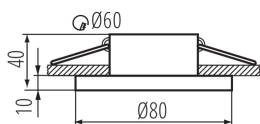

33123 FLINI IP44 DSO-W

Ozdobný prsten-komponent svítidla

5905339331236

IP
44/20

HIGH
quality
finish

Kanlux FLINI jsou stropní svítidla určená do koupelen a místností s vysokou vlhkostí. Díky své konstrukci jsou odolné vůči vlhkosti (IP44). Kanlux FLINI jsou k dispozici ve dvou tvarech – kulatém a hranatém. Můžeme si vybrat svítidlo v matné bílé nebo matné černé barvě. Dvě takové univerzální barvy nám umožní přizpůsobit tato svítidla téměř každému interiéru.

PARAMETRY VÝROBKU:

Barva: bílá
Místo montáže: k zabudování do stropu
Místo použití: uvnitř
Minimální vzdálenost od osvětlovaného objektu: 0,5m
dekorativní prsten bez keramické patice: ano
Výrobek není určen k pokrytí termoizolačním materiálem: ano
Zdroj světla v balení: ne
Výška [mm]: 50
Průměr [mm]: 80
Montážní otvor [mm]: Ø60
Jmenovité napětí [V]: 12 AC; 12 DC; 220-240 AC
Maximální výkon [W]: max 10
Třída ochrany před úrazem elektrickým proudem: II/III
Zdroj světla: MR16/PAR16
Patice: Gx5,3/GU10
Materiál korpusu: hliníková slitina
Regulace úhlu svítidla: chybějící
Stupeň krytí IP: 44/20

LOGISTICKÉ ÚDAJE:

Způsob balení: 50
Počet kusů v druhém balení : 1
Počet kusů v hromadném balení: 50
Čistá jednotková hmotnost [g]: 92
Gramáž [g]: 140
Délka jednotkového balení [cm]: 9
Šířka jednotkového balení [cm]: 10
Výška jednotkového balení [cm]: 5.5
Hmotnost kartonu [kg]: 7
Šířka kartonu [cm]: 23
Výška kartonu [cm]: 27.5
Délka kartonu [cm]: 47
Objem kartonu [m³]: 0.029728