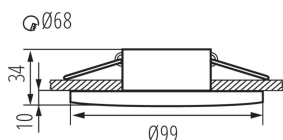

33126 DROXY IP65 DSO-B

Ozdobný prsten-komponent svítidla

5905339331267

IP
65/20

HIGH
quality
finish

Kanlux DROXY IP65 je řada dekorativních prstenů určených do koupelen a místností s vysokou vlhkostí (IP65/20). Řada těchto prstenů se skládá ze 2 modelů kulatých svítidel. Jejich charakteristickým znakem je dekorativní, výjimečně hladký povrch, který v kombinaci s matnými barvami (bílá a černá) působí v místnosti, kde jsou svítidla instalována, neobyčejně elegantně, přesto decentně.

PARAMETRY VÝROBKU:

Barva: černá

Místo montáže: k zabudování do stropu

Místo použití: uvnitř i vně

Minimální vzdálenost od osvětlovaného objektu: 0,5m

dekorativní prsten bez keramické patice: ano

Zdroj světla v balení: ne

Výška [mm]: 34

Průměr [mm]: 99

Montážní otvor [mm]: Ø68

Jmenovité napětí [V]: 12 AC; 12 DC; 220-240 AC

Maximální výkon [W]: max 10

Třída ochrany před úrazem elektrickým proudem: II/III

Zdroj světla: MR16/PAR16

Patice: GX5.3/GU10

Rozsah okolních teplot, kterým může být výrobek vystaven [°C]: -10÷35

Materiál korpusu: hliníková slitina

Regulace úhlu svítidla: chybějící

Stupeň krytí IP: 65/20

LOGISTICKÉ ÚDAJE:

Způsob balení: 50

Počet kusů v druhém balení: 1

Počet kusů v hromadném balení: 50

Čistá jednotková hmotnost [g]: 140

Gramáž [g]: 184

Délka jednotkového balení [cm]: 10.5

Šířka jednotkového balení [cm]: 5

Výška jednotkového balení [cm]: 10.5

Hmotnost kartonu [kg]: 9.2

Šířka kartonu [cm]: 28.5

Výška kartonu [cm]: 23

Délka kartonu [cm]: 55

Objem kartonu [m³]: 0.036053