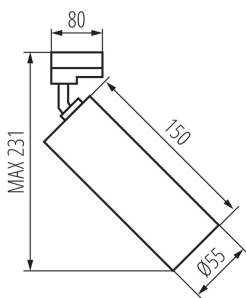

Počet kusů v hromadném balení: 30

Čistá jednotková hmotnost [g]: 286

Gramáž [g]: 380

Hmotnost kusu brutto [g]: 344

Délka jednotkového balení [cm]: 10

Šířka jednotkového balení [cm]: 6.5

Výška jednotkového balení [cm]: 25.5

Hmotnost kartonu [kg]: 11.4

Šířka kartonu [cm]: 35.5

Výška kartonu [cm]: 27.5

Délka kartonu [cm]: 63

33138 ATL2 GU10-W

Reflektor na lištový systém

Objem kartonu [m³]: 0.061504

DALŠÍ INFORMACE: