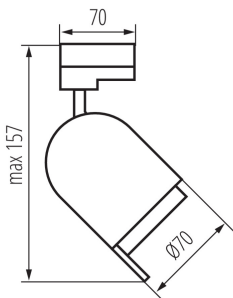

33144 ATL3 GU10-B

Reflektor na lištový systém

5905339331441

5 let záruky shodně s podmínkami záručního prohlášení dostupného na [internetové stránce](#)

Kanlux ATL3 jsou svítidla pro instalaci na 3-obvodové lišty. Jsou vyrobená z hliníkové slitiny a vyznačují se vyměnitelným světelným zdrojem s patičkou GU10. Svítidla Kanlux ATL3 mají dvě osy otáčení - horizontální 330 a vertikální 90 stupňů, dále si můžete vybrat mezi bílou a černou barvou svítidla. Na svítidla Kanlux ACORD ATL získáte 5letou záruku.

PARAMETRY VÝROBKU:

Barva: černá

Místo montáže: na szynę TEAR

Místo použití: uvnitř

Minimální vzdálenost od osvětlovaného objektu: 0,5m

Zdroj světla v balení: ne

Jmenovité napětí [V]: 220-240 AC

Jmenovitá frekvence [Hz]: 50

Maximální výkon [W]: max 10

Třída ochrany před úrazem elektrickým proudem: I

Zdroj světla: PAR16

Patice: GU10

Rozsah okolních teplot, kterým může být výrobek vystaven [°C]: 5÷25

Materiál korpusu: hliníková slitina

Svítidlo pohyblivé v horizontálním rozsahu [°]: 330

Svítidlo pohyblivé ve vertikální rozsahu [°]: 90

Stupeň krytí IP: 20

LOGISTICKÉ ÚDAJE:

Měrná jednotka: kus

Způsob balení: 20

Počet kusů v druhém balení: 1

Počet kusů v hromadném balení: 20

Čistá jednotková hmotnost [g]: 330

Gramáž [g]: 402.5

Délka jednotkového balení [cm]: 11.5

Šířka jednotkového balení [cm]: 7.5

Výška jednotkového balení [cm]: 14.5

Hmotnost kartonu [kg]: 8.05

Šířka kartonu [cm]: 25.5

Výška kartonu [cm]: 31

Délka kartonu [cm]: 39.5