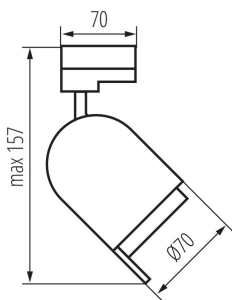

33145 ATL3 GU10-W

Reflektor na lištový systém

5905339331458

5 let záruky shodně s podmínkami záručního prohlášení dostupného na [internetové stránce](#)

Kanlux ATL3 jsou svítidla pro instalaci na 3-obvodové lišty. Jsou vyrobená z hliníkové slitiny a vyznačují se vyměnitelným světelným zdrojem s patičkou GU10. Svítidla Kanlux ATL3 mají dvě osy otáčení - horizontální 330 a vertikální 90 stupňů, dále si můžete vybrat mezi bílou a černou barvou svítidla. Na svítidla Kanlux ACORD ATL získáte 5letou záruku.

PARAMETRY VÝROBKU:

Barva: bílá

Místo montáže: na szynę TEAR

Místo použití: uvnitř

Minimální vzdálenost od osvětlovaného objektu: 0,5m

Zdroj světla v balení: ne

Jmenovité napětí [V]: 220-240 AC

Jmenovitá frekvence [Hz]: 50

Maximální výkon [W]: max 10

Třída ochrany před úrazem elektrickým proudem: I

Zdroj světla: PAR16

Patice: GU10

Rozsah okolních teplot, kterým může být výrobek vystaven [°C]: 5÷25

Materiál korpusu: hliníková slitina

Svítidlo pohyblivé v horizontálním rozsahu [°]: 330

Svítidlo pohyblivé ve vertikální rozsahu [°]: 90

Stupeň krytí IP: 20

LOGISTICKÉ ÚDAJE:

Měrná jednotka: kus

Způsob balení: 20

Počet kusů v druhém balení: 1

Počet kusů v hromadném balení: 20

Čistá jednotková hmotnost [g]: 330

Gramáž [g]: 402.5

Délka jednotkového balení [cm]: 11.5

Šířka jednotkového balení [cm]: 7.5

Výška jednotkového balení [cm]: 14.5

Hmotnost kartonu [kg]: 8.05

Šířka kartonu [cm]: 25.5

Výška kartonu [cm]: 31

Délka kartonu [cm]: 39.5