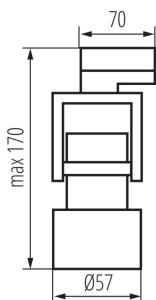

33148 ATL5 GU10-B

Reflektor na lištový systém

5905339331489

5 let záruky shodně s podmínkami záručního prohlášení dostupného na [internetové stránce](#)

Kanlux ATL5 jsou svítidla pro instalaci na 3-obvodové lišty. Jsou vyrobená z hliníkové slitiny a vyznačují se vyměnitelným světelným zdrojem s patičkou GU10. Svítidla Kanlux ATL5 mají dvě osy otáčení - horizontální 330 a vertikální 120 stupňů, dále si můžete vybrat mezi bílou a černou barvou svítidla. Na svítidla Kanlux ACORD ATL získáte 5letou záruku.

PARAMETRY VÝROBKU:

Barva: černá
Místo montáže: na szynę TEAR
Místo použití: uvnitř
Minimální vzdálenost od osvětlovaného objektu: 0,5m
Zdroj světla v balení: ne
Jmenovité napětí [V]: 220-240 AC
Jmenovitá frekvence [Hz]: 50
Maximální výkon [W]: max 10
Třída ochrany před úrazem elektrickým proudem: I
Zdroj světla: PAR16
Patice: GU10
Rozsah okolních teplot, kterým může být výrobek vystaven [°C]: 5÷25
Materiál korpusu: hliníková slitina
Svítidlo pohyblivé v horizontálním rozsahu [°]: 330
Svítidlo pohyblivé ve vertikální rozsahu [°]: 120
Stupeň krytí IP: 20

LOGISTICKÉ ÚDAJE:

Měrná jednotka: kus
Způsob balení: 20
Počet kusů v druhém balení: 1
Počet kusů v hromadném balení: 20
Čistá jednotková hmotnost [g]: 240
Gramáž [g]: 304.5
Délka jednotkového balení [cm]: 9
Šířka jednotkového balení [cm]: 6
Výška jednotkového balení [cm]: 18
Hmotnost kartonu [kg]: 6.09
Šířka kartonu [cm]: 21
Výška kartonu [cm]: 38
Délka kartonu [cm]: 34.5