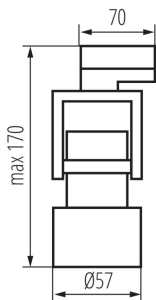

33149 ATL5 GU10-W

Reflektor na lištový systém

5905339331496

5 let záruky shodně s podmínkami záručního prohlášení dostupného na [internetové stránce](#)

Kanlux ATL5 jsou svítidla pro instalaci na 3-obvodové lišty. Jsou vyrobená z hliníkové slitiny a vyznačují se vyměnitelným světelným zdrojem s patičkou GU10. Svítidla Kanlux ATL5 mají dvě osy otáčení - horizontální 330 a vertikální 120 stupňů, dále si můžete vybrat mezi bílou a černou barvou svítidla. Na svítidla Kanlux ACORD ATL získáte 5letou záruku.

PARAMETRY VÝROBKU:

Barva: bílá

Místo montáže: na szynę TEAR

Místo použití: uvnitř

Minimální vzdálenost od osvětlovaného objektu: 0,5m

Zdroj světla v balení: ne

Jmenovité napětí [V]: 220-240 AC

Jmenovitá frekvence [Hz]: 50

Maximální výkon [W]: max 10

Třída ochrany před úrazem elektrickým proudem: I

Zdroj světla: PAR16

Patice: GU10

Rozsah okolních teplot, kterým může být výrobek vystaven [°C]: 5÷25

Materiál korpusu: hliníková slitina

Svítidlo pohyblivé v horizontálním rozsahu [°]: 330

Svítidlo pohyblivé ve vertikální rozsahu [°]: 120

Stupeň krytí IP: 20

LOGISTICKÉ ÚDAJE:

Měrná jednotka: kus

Způsob balení: 20

Počet kusů v druhém balení: 1

Počet kusů v hromadném balení: 20

Čistá jednotková hmotnost [g]: 240

Gramáž [g]: 304.5

Délka jednotkového balení [cm]: 9

Šířka jednotkového balení [cm]: 6

Výška jednotkového balení [cm]: 18

Hmotnost kartonu [kg]: 6.09

Šířka kartonu [cm]: 21

Výška kartonu [cm]: 38

Délka kartonu [cm]: 34.5