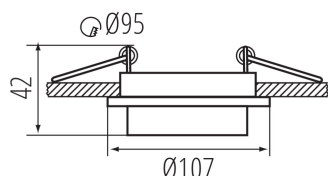

33165 AGEO DSO-B

Ozdobný prsten-komponent svítidla

5905339331656

Kanlux AGEO je originální dekorativní prsten, který se stane ozdobou každé místnosti. Světelný zdroj je zcela skryt v nastavitelném stínítku vyčnívajícím z prstence, které poskytuje zajímavý světelný efekt. Kanlux AGEO umožňuje volně nastavit směr svícení do 20 stupňů. Dekorativní prsten se prodává bez patice - sami se rozhodnete, jestli použijete světelný zdroj s paticí GX5,3 nebo GU10.

PARAMETRY VÝROBKU:

Barva: černá

Místo montáže: k zabudování do stropu

Místo použití: uvnitř

Minimální vzdálenost od osvětlovaného objektu: 0,5m

dekorativní prsten bez keramické patice: ano

Výrobek není určen k pokrytí termoizolačním materiálem: ano

Zdroj světla v balení: ne

Výška [mm]: 42

Průměr [mm]: 107

Montážní otvor [mm]: Ø95

Jmenovité napětí [V]: 12 AC; 12 DC; 220-240 AC

Maximální výkon [W]: max 10

Třída ochrany před úrazem elektrickým proudem: II/III

Zdroj světla: MR16/PAR16

Patice: Gx5,3/GU10

Rozsah okolních teplot, kterým může být výrobek vystaven

[°C]: 5÷25

Materiál korpusu: hliníková slitina

Regulace úhlu svítidla: v jedné ose

Regulace úhlu svítidla [°]: 20

Stupeň krytí IP: 20

LOGISTICKÉ ÚDAJE:

Měrná jednotka: kus

Způsob balení: 50

Počet kusů v hromadném balení: 50

Čistá jednotková hmotnost [g]: 128

Gramáž [g]: 186

Délka jednotkového balení [cm]: 12

Šířka jednotkového balení [cm]: 5

Výška jednotkového balení [cm]: 12

Hmotnost kartonu [kg]: 9.3

Šířka kartonu [cm]: 28.5

Výška kartonu [cm]: 26.5