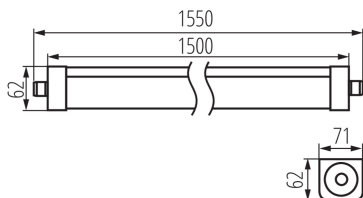

Délka [mm]: 1500

Šířka [mm]: 72

Výška [mm]: 63

Integrovaný LED zdroj světla: ano

Jmenovité napětí [V]: 220-240 AC

Jmenovitá frekvence [Hz]: 50

Účinník: 0.95

Maximální výkon [W]: 75

Počet cyklů zap/vyp: ≥ 30000

Úhel svícení [°]: X125/Y110

Rozsah okolních teplot, kterým může být výrobek vystaven [°C]: -20÷40

Materiál korpusu: plast

Typ přípojky: samosvorná svorkovnice

Rozsah průměrů používaných vodičů [mm²]: 1,5÷2,5

Doba nahřívání lampy [s]: <1

Doba zapálení lampy [s]: $\leq 0,5$

Maximální počet svítidel průchozího zapojení: 10

Stupeň IK: 08

33171 TP STRONG LED 75W-NW

Lineární LED svítidlo

Stupeň krytí IP: 65

Další informace: Výrobkem obsahujícím světelný zdroj/předradný přístroj (CP)