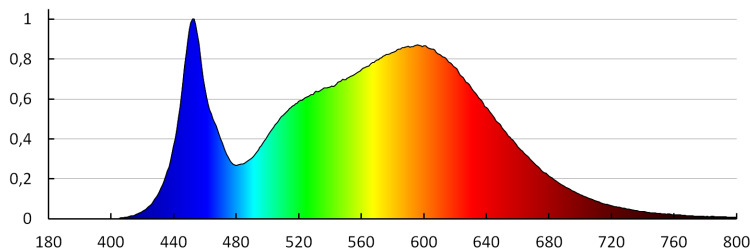

DALŠÍ INFORMACE:

- •
- Certifikát PZH: Číslo B-BK-60212-0486 / 20, platný do 15.12.2025