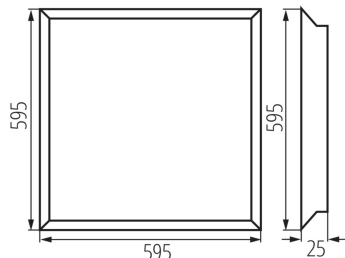

33178 BLINGO TN24-28W6060NW

Vestavný LED panel