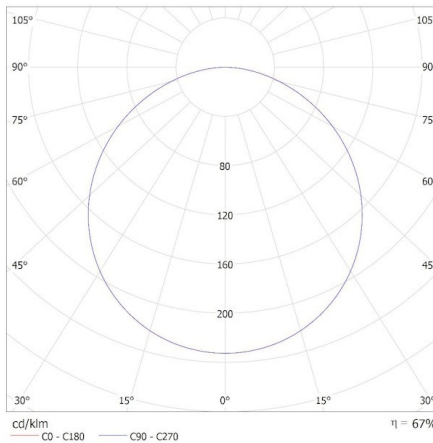

33178 BLINGO TN24-28W6060NW

Vestavný LED panel

KANLUX S.A. (kat 33178) BLINGO TN 24-28W 6060 NW (24) / Krzywa rozsyłu światła (biegunowo)