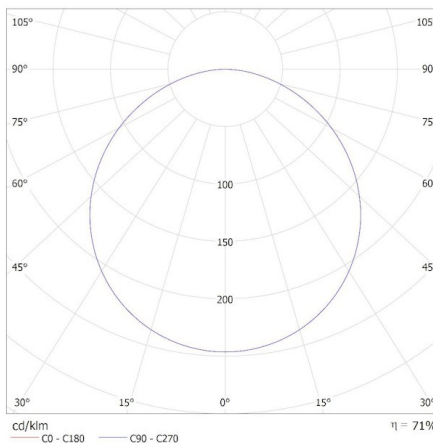

KANLUX S.A. (kat 33178) BLINGO TN 24-28W 6060 NW (26) / Krzywa rozsyłu światła (biegunowo)