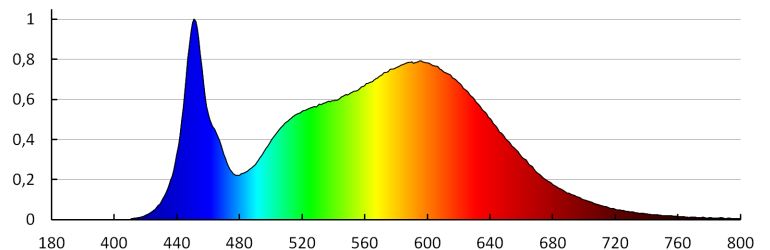

33180 BLINGO P 38W 6060 NW

Vestavný LED panel

Šířka jednotkového balení [cm]: 3.5
Výška jednotkového balení [cm]: 64
Hmotnost kartonu [kg]: 11.37
Šířka kartonu [cm]: 20.5
Výška kartonu [cm]: 67.5
Délka kartonu [cm]: 63
Objem kartonu [m³]: 0.087176

DALŠÍ INFORMACE:

- 5 let záruky shodně s podmínkami záručního prohlášení dostupného na internetové stránce
- Certifikát PZH: Číslo B-BK-60212-0488/20, platný do 15.12.2025
- panel BLINGO je určen pro montáž do podhledového stropu 625x625mm

KANLUX S.A. (kat 33180) BLINGO P 38W 6060 NW / LDC (Polar)