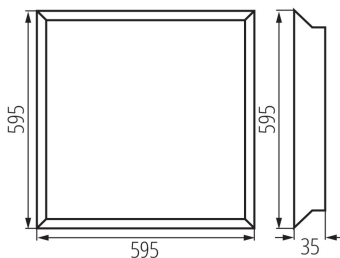

33180 BLINGO P 38W 6060 NW

Vestavný LED panel

5905339331809

PRODUKT Z ATESTEM

V panelech Kanlux BLINGO jsou LED moduly umístěny na zadní stěně panelu a svítí směrem dolů. Jedná se o panely typu backlite vybavené čočkami rozšiřujícími úhel vyzařování světla, které zaručují rovnoměrnost osvětlení. Eliminace světlovodivé desky minimalizuje možnost zažloutnutí svítidla a umožňuje lepší parametry osvětlení. V Kanluxu najdete také celou řadu příslušenství pro panely Kanlux BLINGO.

TYP SVĚTELNÉHO ZDROJE:

Použitý typ světelného zdroje: LED
Nesměrový nebo směrový: NDLS
Síťový nebo nesíťový: NMLS
Propojený světelný zdroj (CLS): ne
Barevně laditelný světelný zdroj: ne
Baňka: chybějící
Světelný zdroj s vysokým jasem: ne
Clona proti oslnění: ne
Stmívatelný: ne

PARAMETRY VÝROBKU:

Barva: bílá
Místo montáže: k zabudování do stropu
Místo použití: uvnitř
Minimální vzdálenost od osvětlovaného objektu: 0,5m
Možnost spolupráce se stmívačem: ne
Výrobek není určen k pokrytí termoizolačním materiálem: ano
Napájecí zdroj v balení: ano
Délka [mm]: 595
Šířka [mm]: 595
Výška [mm]: 35
Hloubka [mm]: 595
Integrovaný LED zdroj světla: ano
Jmenovité napětí [V]: 220-240 AC
Jmenovitá frekvence [Hz]: 50
Maximální výkon [W]: 38
Třída ochrany před úrazem elektrickým proudem: II
Materiál difuzoru: plast
Typ diody: LED SMD
Modul LED: AC35883
Světelný tok [lm]: 4600
Barva světla: bílá
Životnost [h]: 50000
Koeficient udržení světelného toku vůči ukončení