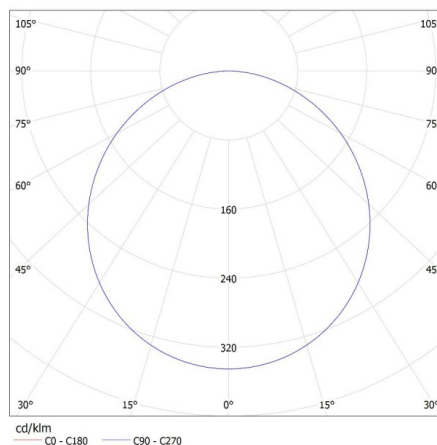

Luminaire: KANLUX S.A. (kat 33180) BLINGO P 38W 6060 NW
Lamps: 1 x BLINGO P