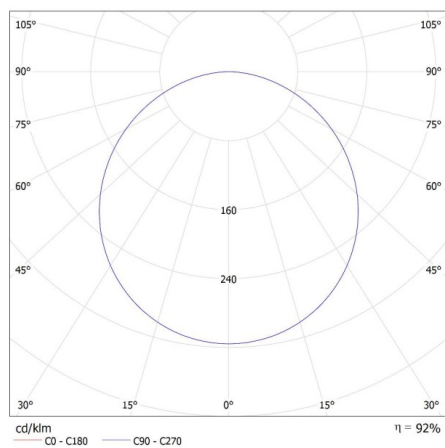

KANLUX S.A. (kat 33183) BLINGO T 38W 6060 NW / LDC (Polar)

PŘÍSLUŠENSTVÍ:

28515 BLINGO DALI SET 38W

Sada obsahující příslušenství a napájecí zdroj umožňující komunikace v souladu s protokolem DALI (28515).