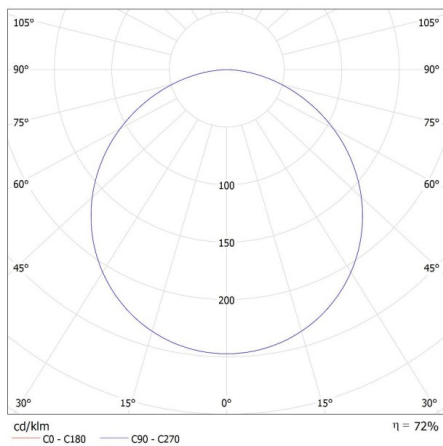

33184 BLINGO T24-28W 6060NW

Vestavný LED panel

KANLUX S.A. (kat 33184) BLINGO T 24-28W 6060 NW (24) / LDC (Polar)