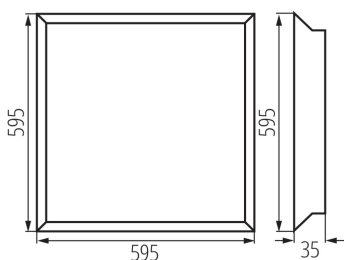

33184 BLINGO T24-28W 6060NW

Vestavný LED panel

5905339331847

PRODUKT Z ATESTEM

V panelech Kanlux BLINGO jsou LED moduly umístěny na zadní stěně panelu a svítí směrem dolů. Jedná se o panely typu backlite vybavené čočkami rozšiřujícími úhel vyzařování světla, které zaručují rovnoměrnost osvětlení. Eliminace světlovodivé desky minimalizuje možnost zažloutnutí svítidla a umožňuje lepší parametry osvětlení. V Kanluxu najdete také celou řadu příslušenství pro panely Kanlux BLINGO.

TYP SVĚTELNÉHO ZDROJE:

Použitý typ světelného zdroje: LED
Nesměrový nebo směrový: NDLS
Síťový nebo nesíťový: NMLS
Propojený světelný zdroj (CLS): ne
Barevně laditelný světelný zdroj: ne
Světelný zdroj s vysokým jasem: ne
Clona proti oslnění: ne
Stmívatelný: ne

PARAMETRY VÝROBKU:

Barva: bílá
Místo montáže: k zabudování do stropu
Místo použití: uvnitř
Minimální vzdálenost od osvětlovaného objektu: 0,5m
Možnost spolupráce se stmívačem: ne
Výrobek není určen k pokrytí termoizolačním materiálem: ano
Napájecí zdroj v balení: ano
Délka [mm]: 595
Šířka [mm]: 595
Výška [mm]: 35
Integrovaný LED zdroj světla: ano
Jmenovité napětí [V]: 220-240 AC
Jmenovitá frekvence [Hz]: 50
Maximální výkon [W]: 24/28
Třída ochrany před úrazem elektrickým proudem: II
Materiál difuzoru: plast
Typ diody: LED SMD
Světelný tok [lm]: 3400/4000
Barva světla: bílá
Životnost [h]: 50000
Koeficient udržení světelného toku vůči ukončení nominální doby použitelnosti: L70B50
Počet cyklů zap/vyp: ≥30000
Úhel svícení [°]: 120