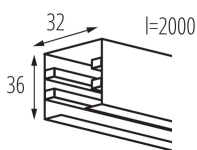

33232 TEAR N TR 2M-W

Lišta 3-obvodová do systému

5905339332325

PARAMETRY VÝROBKU:

Barva: bílá

Místo montáže: na liště TEAR

Místo použití: uvnitř

Jmenovité napětí [V]: 220-240 AC

Jmenovitý proud [A]: 16

Jmenovitá frekvence [Hz]: 50

Třída ochrany před úrazem elektrickým proudem: I

Rozsah okolních teplot, kterým může být výrobek vystaven [°C]: 5÷25

Materiál korpusu: hliníková slitina

Maximální přípustné zatížení [kg]: 15

Stupeň krytí IP: 20

LOGISTICKÉ ÚDAJE:

Způsob balení: 10

Počet kusů v druhém balení : 1

Počet kusů v hromadném balení: 10

Čistá jednotková hmotnost [g]: 1560

Gramáž [g]: 1650

Délka jednotkového balení [cm]: 200.5

Šířka jednotkového balení [cm]: 3

Výška jednotkového balení [cm]: 3.5

Hmotnost kartonu [kg]: 16.5

Šířka kartonu [cm]: 17.5

Výška kartonu [cm]: 8.5

Délka kartonu [cm]: 203

Objem kartonu [m³]: 0.030196

PŘÍSLUŠENSTVÍ:

33230 TEAR N TR 1M-W

Komponent lištového systému, TEAR N TR 1M-W, 3-fázová lišta, bílá, (33230)