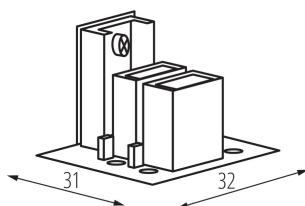

33237 TEAR N EPLUG B

Záslepka do systému

5905339332370

PARAMETRY VÝROBKU:

Barva: černá

Místo montáže: na liště TEAR

Místo použití: uvnitř

Jmenovité napětí [V]: 220-240 AC