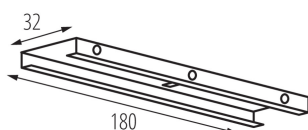

33255 TEAR N SCLAMP B

Montážní držák/zpevňující do systému

5905339332554

PARAMETRY VÝROBKU:

Barva: černá

Místo montáže: na liště TEAR

Místo použití: uvnitř

Jmenovité napětí [V]: 220-240 AC