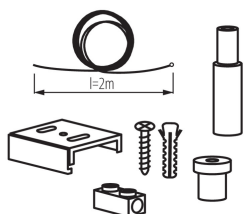

33256 TEAR N SKIT W

Závěs se samoregulací a lankem 2m do systému

5905339332561

PARAMETRY VÝROBKU:

Barva: bílá

Místo montáže: na liště TEAR

Místo použití: uvnitř

Jmenovité napětí [V]: 220-240 AC