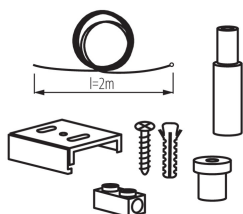

33257 TEAR N SKIT B

Závěs se samoregulací a lankem 2m do systému

5905339332578

PARAMETRY VÝROBKU:

Barva: černá

Místo montáže: na liště TEAR

Místo použití: uvnitř

Jmenovité napětí [V]: 220-240 AC