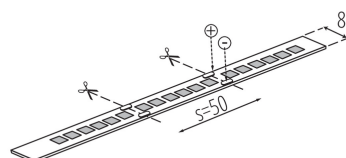

33311 L120 16W/M 24 IP00-WW

LED pásek

5905339333117

up to

120 lm/W

24V

Pásek Kanlux L120 to jsou dvě verze krytí IP00 a IP65 - pro místa, kde je pásek vystaven vlhkosti. Verze IP65 se významně neliší v rozměrech od verze IP00 - je to důležité při montáži v hliníkových profilech. Pásky Kanlux L120 mají vysoký světelný tok (120 lumenů z wattu) a třiletou záruku.

TYP SVĚTELNÉHO ZDROJE:

Použitý typ světelného zdroje: LED

Nesměrový nebo směrový: NDLS

Síťový nebo nesíťový: NMLS

Propojený světelný zdroj (CLS): ne

Barevně laditelný světelný zdroj: ne

Světelný zdroj s vysokým jasem: ne

Clona proti oslnění: ne

Stmívatelný: pouze konkrétními stmívači

PARAMETRY VÝROBKU:

Místo použití: uvnitř

Minimální vzdálenost od osvětlovaného objektu: 0,1m

Délka [mm]: 5000

Šířka [mm]: 8.2

Výška [mm]: 5000

Hloubka [mm]: 2

Obsah rtuti: ne

Jmenovité napětí [V]: 24 DC

Jmenovitý výkon [W]: 1m = 16

Třída ochrany před úrazem elektrickým proudem: III

Typ diody: LED SMD

Světelný tok [lm]: 1m = 1760

Barva světla: teplá bílá

Jmenovitá životnost lampy [h]: 30000

Počet cyklů zap/vyp: ≥30000

Rozsah okolních teplot, kterým může být výrobek vystaven [°C]: 5÷25

Typ přípojky: volné konce kabelů

Stupeň krytí IP: 00

Možnost dělení LED pásků na segmenty [cm]: 5

PARAMETRY PRO LED A OLED SVĚTELNÉ ZDROJE:

Spotřeba energie v zapnutém stavu světelného zdroje (kWh/1000h): 0,5m = 8

Třída energetické účinnosti: F

Užitečný světelný tok světelného zdroje světla Φuse [lm]:
0,5m = 880

Užitečný světelný tok světelného zdroje světla Φuse [lm]: