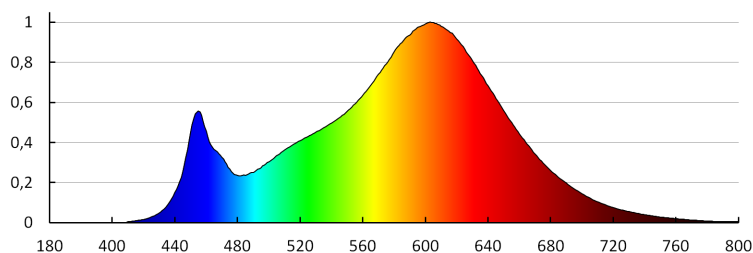

Hmotnost kartonu [kg]: 7.74

Šířka kartonu [cm]: 34

Výška kartonu [cm]: 29

Délka kartonu [cm]: 51

Objem kartonu [m³]: 0.050286

DALŠÍ INFORMACE:

- 3 let záruky shodně s podmínkami záručního prohlášení dostupného na internetové stránce