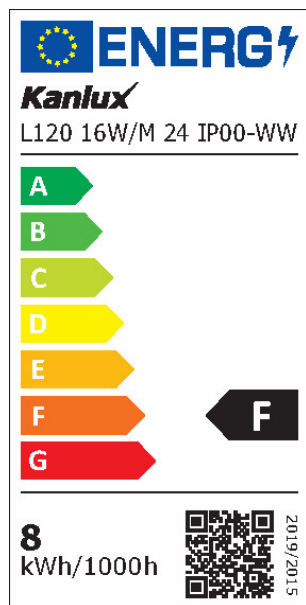

Hloubka [mm]: 2

Obsah rtuti: ne

Jmenovité napětí [V]: 24 DC

Jmenovitý výkon [W]: 1m = 16

Třída ochrany před úrazem elektrickým proudem: III

Typ diody: LED SMD

Světelný tok [lm]: 1m = 1760

Barva světla: teplá bílá

PARAMETRY PRO LED A OLED SVĚTELNÉ ZDROJE:

Spotřeba energie v zapnutém stavu světelného zdroje (kWh/1000h): 0,5m = 8

Třída energetické účinnosti: F

Užitečný světelný tok světelného zdroje světla Φuse [lm]:
0,5m = 880

Užitečný světelný tok světelného zdroje světla Φuse [lm]:

33311 L120 16W/M 24 IP00-WW

LED pásek

v kouli (360°)

Náhradní teplota chromatičnosti [K]: 3000

Stálost barev v násobcích MacAdamovy elipsy: ≤ 3

Příkon v zapnutém stavu Pon světleného zdroje [W]: 0,5m = 8

Index podání barev: 80

Trichromatické souřadnice (x): 0.44

Trichromatické souřadnice (y): 0.403

Údaj o rovnocenném příkonu [W]: 0,5m = 64

Hodnota indexu podání barev R9: 3

Činitel funkční spolehlivosti: ≥ 0.9