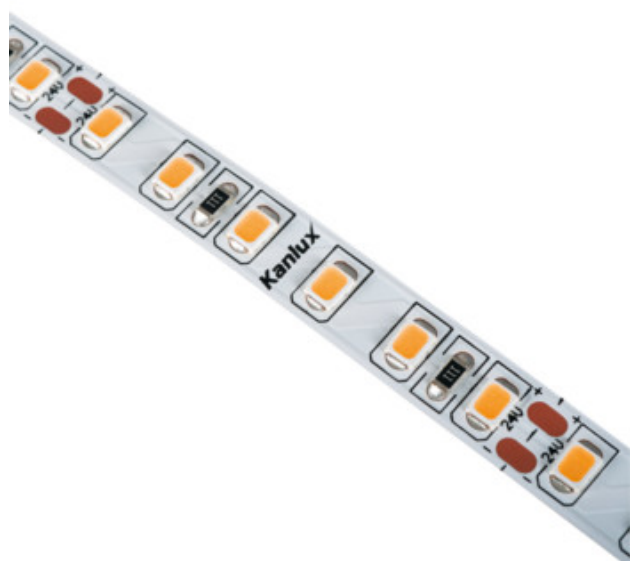

33311 L120 16W/M 24 IP00-WW

LED pásek

5905339333117

up to

120 lm/W

24V

Pásek Kanlux L120 to jsou dvě verze krytí IP00 a IP65 - pro místa, kde je pásek vystaven vlhkosti. Verze IP65 se významně neliší v rozměrech od verze IP00 - je to důležité při montáži v hliníkových profilech. Pásky Kanlux L120 mají vysoký světelný tok (120 lumenů z wattu) a třiletou záruku.

TYP SVĚTELNÉHO ZDROJE:

Použitý typ světelného zdroje: LED

Nesměrový nebo směrový: NDLS

Síťový nebo nesíťový: NMLS

Propojený světelný zdroj (CLS): ne

Barevně laditelný světelný zdroj: ne

Světelný zdroj s vysokým jasem: ne

Clona proti oslnění: ne

Stmívatelný: pouze konkrétními stmívači

PARAMETRY VÝROBKU:

Místo použití: uvnitř

Minimální vzdálenost od osvětlovaného objektu: 0,1m

Délka [mm]: 5000

Šířka [mm]: 8.2

Výška [mm]: 5000

Hloubka [mm]: 2

Obsah rtuti: ne

Jmenovité napětí [V]: 24 DC

Jmenovitý výkon [W]: 1m = 16

Třída ochrany před úrazem elektrickým proudem: III

Typ diody: LED SMD

Světelný tok [lm]: 1m = 1760

Barva světla: teplá bílá