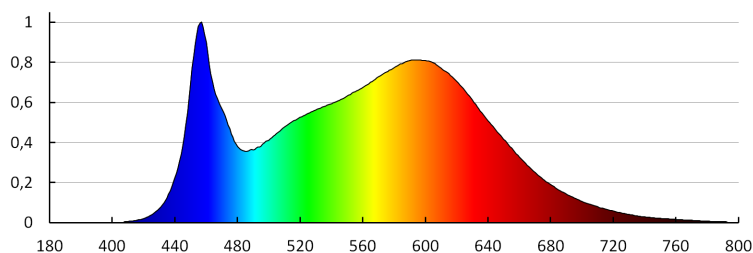

Hmotnost kartonu [kg]: 7.74

Šířka kartonu [cm]: 34

Výška kartonu [cm]: 29

Délka kartonu [cm]: 51

Objem kartonu [m³]: 0.050286

DALŠÍ INFORMACE:

- 3 let záruky shodně s podmínkami záručního prohlášení dostupného na internetové stránce