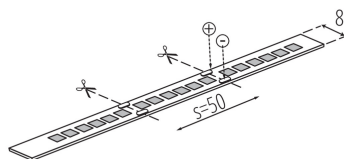

33312 L120 16W/M 24 IP00-NW

LED pásek

5905339333124

up to

120 lm/W

24V

Pásek Kanlux L120 to jsou dvě verze krytí IP00 a IP65 - pro místa, kde je pásek vystaven vlhkosti. Verze IP65 se významně neliší v rozměrech od verze IP00 - je to důležité při montáži v hliníkových profilech. Pásky Kanlux L120 mají vysoký světelný tok (120 lumenů z wattu) a tříletou záruku.

TYP SVĚTELNÉHO ZDROJE:

Použitý typ světelného zdroje: LED

Nesměrový nebo směrový: NDLS

Síťový nebo nesíťový: NMLS

Propojený světelný zdroj (CLS): ne

Barevně laditelný světelný zdroj: ne

Světelný zdroj s vysokým jasem: ne

Clona proti oslnění: ne

Stmívatelný: pouze konkrétními stmívači

PARAMETRY VÝROBKU:

Místo použití: uvnitř

Minimální vzdálenost od osvětlovaného objektu: 0,1m

Délka [mm]: 5000

Šířka [mm]: 8.2

Výška [mm]: 5000

Hloubka [mm]: 2

Obsah rtuti: ne

Jmenovité napětí [V]: 24 DC

Jmenovitý výkon [W]: 1m = 16

Třída ochrany před úrazem elektrickým proudem: III

Typ diody: LED SMD

Světelný tok [lm]: 1m = 1920

Barva světla: bílá

Jmenovitá životnost lampy [h]: 30000

Počet cyklů zap/vyp: ≥30000

Rozsah okolních teplot, kterým může být výrobek vystaven [°C]: 5÷25

Typ přípojky: volné konce kabelů

Stupeň krytí IP: 00

Možnost dělení LED pásků na segmenty [cm]: 5

PARAMETRY PRO LED A OLED SVĚTELNÉ ZDROJE:

Spotřeba energie v zapnutém stavu světelného zdroje (kWh/1000h): 0,5m = 8

Třída energetické účinnosti: E

Užitečný světelný tok světelného zdroje světla Φuse [lm]:
0,5m = 960

Užitečný světelný tok světelného zdroje světla Φuse [lm]: