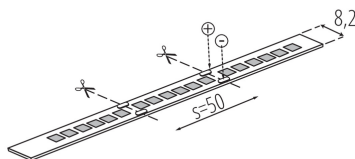

33315 L120 16W/M 24 IP65-NW

LED pásek

5905339333155

up to

120 lm/W

24V

Pásek Kanlux L120 to jsou dvě verze krytí IP00 a IP65 - pro místa, kde je pásek vystaven vlhkosti. Verze IP65 se významně neliší v rozměrech od verze IP00 - je to důležité při montáži v hliníkových profilech. Pásky Kanlux L120 mají vysoký světelný tok (120 lumenů z wattu) a tříletou záruku.

TYP SVĚTELNÉHO ZDROJE:

Použitý typ světelného zdroje: LED

Nesměrový nebo směrový: NDLS

Síťový nebo nesíťový: NMLS

Propojený světelný zdroj (CLS): ne

Barevně laditelný světelný zdroj: ne

Světelný zdroj s vysokým jasem: ne

Clona proti oslnění: ne

Stmívatelný: pouze konkrétními stmívači

PARAMETRY VÝROBKU:

Místo použití: uvnitř

Minimální vzdálenost od osvětlovaného objektu: 0,1m

Délka [mm]: 5000

Šířka [mm]: 8.2

Výška [mm]: 5000

Hloubka [mm]: 3

Obsah rtuti: ne

Jmenovité napětí [V]: 24 DC

Jmenovitý výkon [W]: 1m = 16

Třída ochrany před úrazem elektrickým proudem: III

Typ diody: LED SMD

Světelný tok [lm]: 1m = 1760

Barva světla: bílá

Jmenovitá životnost lampy [h]: 30000

Počet cyklů zap/vyp: ≥30000

Rozsah okolních teplot, kterým může být výrobek vystaven [°C]: 5÷25

Typ přípojky: volné konce kabelů

Stupeň krytí IP: 65

Možnost dělení LED pásků na segmenty [cm]: 5

PARAMETRY PRO LED A OLED SVĚTELNÉ ZDROJE:

Spotřeba energie v zapnutém stavu světelného zdroje (kWh/1000h): 0,5m = 8

Třída energetické účinnosti: F

Užitečný světelný tok světelného zdroje světla Φuse [lm]:
0,5m = 880

Užitečný světelný tok světelného zdroje světla Φuse [lm]: