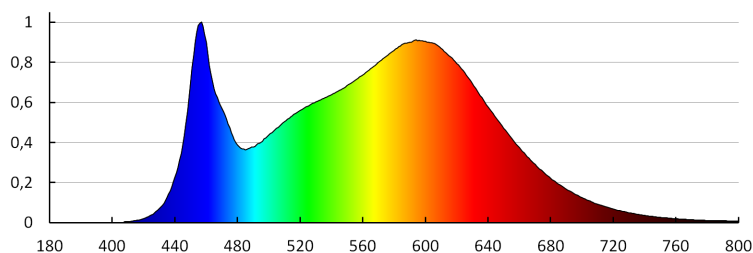

DALŠÍ INFORMACE:

- 3 let záruky shodně s podmínkami záručního prohlášení dostupného na internetové stránce