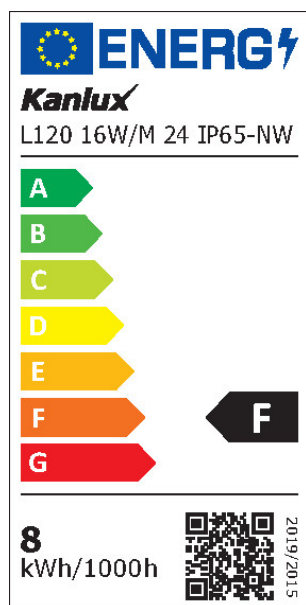

Hloubka [mm]: 3

Obsah rtuti: ne

Jmenovité napětí [V]: 24 DC

Jmenovitý výkon [W]: 1m = 16

Třída ochrany před úrazem elektrickým proudem: III

Typ diody: LED SMD

Světelný tok [lm]: 1m = 1760

Barva světla: bílá

PARAMETRY PRO LED A OLED SVĚTELNÉ ZDROJE:

Spotřeba energie v zapnutém stavu světelného zdroje (kWh/1000h): 0,5m = 8

Třída energetické účinnosti: F

Užitečný světelný tok světelného zdroje světla Φuse [lm]:
0,5m = 880

Užitečný světelný tok světelného zdroje světla Φuse [lm]:

33315 L120 16W/M 24 IP65-NW

LED pásek

v kouli (360°)

Náhradní teplota chromatičnosti [K]: 4000

Stálost barev v násobcích MacAdamovy elipsy: ≤6

Příkon v zapnutém stavu Pon světleného zdroje [W]: 0,5m = 8

Index podání barev: 80

Trichromatické souřadnice (x): 0.38

Trichromatické souřadnice (y): 0.38

Údaj o rovnocenném příkonu [W]: 0,5m = 64

Hodnota indexu podání barev R9: 14

Činitel funkční spolehlivosti: ≥0.9