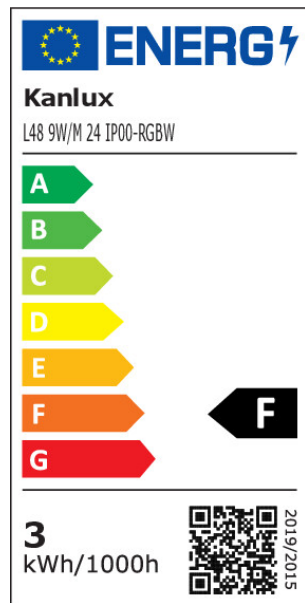

Hloubka [mm]: 2

Jmenovité napětí [V]: 24 DC

Jmenovitý výkon [W]: 1m = 9

Třída ochrany před úrazem elektrickým proudem: III

Typ diody: LED SMD

Světelný tok [lm]: 1m = max 600 (RGBW)

Barva světla: RGBW

Jmenovitá životnost lampy [h]: 30000

Počet cyklů zap/vyp: ≥30000

Rozsah okolních teplot, kterým může být výrobek vystaven

[°C]: 5÷25

Typ přípojky: volné konce kabelů

Stupeň krytí IP: 00

Možnost dělení LED pásků na segmenty [cm]: 25

Další informace: Zdroj světla (LS)

Obsah rtuti: ne

33318 L48 9W/M 24 IP00-RGBW

LED pásek

PARAMETRY PRO LED A OLED SVĚTELNÉ ZDROJE:

Spotřeba energie v zapnutém stavu světelného zdroje

(kWh/1000h): 0,5m = 3

Třída energetické účinnosti: F

Užitečný světelný tok světelného zdroje světla Φ_{use} [lm]: 0,5m = 240 (W)

Index podání barev: 80

Trichromatické souřadnice (x): 0.38

Trichromatické souřadnice (y): 0.38

Údaj o rovnocenném příkonu [W]: 0,5m = 24

Hodnota indexu podání barev R9: 5

Činitel funkční spolehlivosti: ≥ 0.9