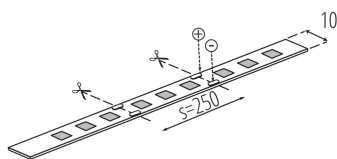

33318 L48 9W/M 24 IP00-RGBW

LED pásek

5905339333186

24V

Kanlux L48 je pásek, který Vám umožňuje volně měnit barvu svícení. Díky tomu můžete vykouzlit jakoukoli světelnou instalaci a vytvořit vysněnou atmosféru. Na výběr máte ze dvou verzí krytí IP00 a IP65. Verze IP65 je určena pro místa, kde může být vystavena vlhkosti, významně se neliší svými rozměry od verze IP00 - je to důležité při montáži v hliníkových profilech, což nebude problém.

TYP SVĚTELNÉHO ZDROJE:

Použitý typ světelného zdroje: LED

Nesměrový nebo směrový: NDLS

Síťový nebo nesíťový: NMLS

Propojený světelný zdroj (CLS): ne

Barevně laditelný světelný zdroj: ne

Světelný zdroj s vysokým jasem: ne

Clona proti oslnění: ne

Stmívatelný: pouze konkrétními stmívači

PARAMETRY VÝROBKU:

Místo použití: uvnitř

Minimální vzdálenost od osvětlovaného objektu: 0,1m

Délka [mm]: 5000

Šířka [mm]: 10

Výška [mm]: 5000

Hloubka [mm]: 2

Jmenovité napětí [V]: 24 DC

Jmenovitý výkon [W]: 1m = 9

Třída ochrany před úrazem elektrickým proudem: III

Typ diody: LED SMD

Světelný tok [lm]: 1m = max 600 (RGBW)

Barva světla: RGBW

Jmenovitá životnost lampy [h]: 30000

Počet cyklů zap/vyp: ≥30000

Rozsah okolních teplot, kterým může být výrobek vystaven

[°C]: 5÷25

Typ přípojky: volné konce kabelů

Stupeň krytí IP: 00

Možnost dělení LED pásků na segmenty [cm]: 25

Další informace: Zdroj světla (LS)

Obsah rtuti: ne