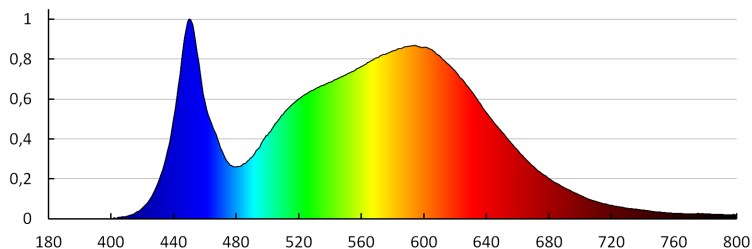

33318 L48 9W/M 24 IP00-RGBW

LED pásek

- Pro správnou funkci je nutná řídicí jednotka a ovladač (CTRL 12/24V 10A RGBW 22143, REMOTE RGBW 22146), jsou dostupné v nabídce KANLUX