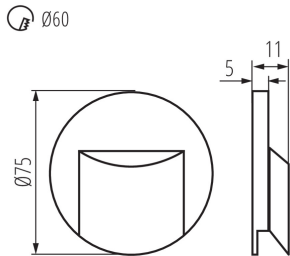

33322 ERINUS LED O W-WW

Schodišťové LED svítidlo