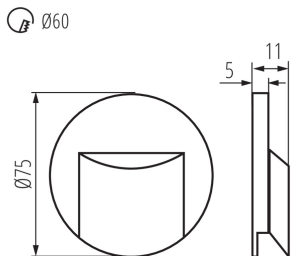

33323 ERINUS LED O W-NW

Schodišťové LED svítidlo