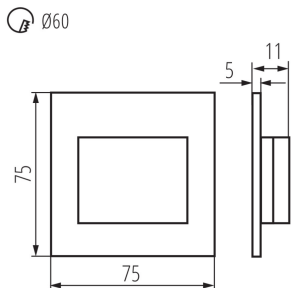

33324 ERINUS LED LL W-WW

Schodišťové LED svítidlo