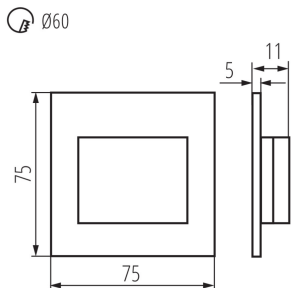

33325 ERINUS LED LL W-NW

Schodišťové LED svítidlo