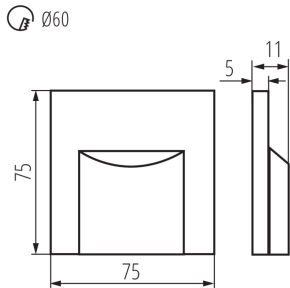

33327 ERINUS LED L GR-NW

Schodišťové LED svítidlo

PARAMETRY PRO LED A OLED SVĚTELNÉ ZDROJE:

Náhradní teplota chromatičnosti [K]: 4000

Stálost barev v násobcích MacAdamovy elipsy: ≤ 6

Index podání barev: 80

LOGISTICKÉ ÚDAJE:

Způsob balení: 100

Počet kusů v druhém balení : 1

Počet kusů v hromadném balení: 100

Čistá jednotková hmotnost [g]: 26

Gramáž [g]: 48.9

Délka jednotkového balení [cm]: 11

Šířka jednotkového balení [cm]: 2.5

Výška jednotkového balení [cm]: 16.5

Hmotnost kartonu [kg]: 4.89

Šířka kartonu [cm]: 23

Výška kartonu [cm]: 35

Délka kartonu [cm]: 69.5

Objem kartonu [m³]: 0.055948