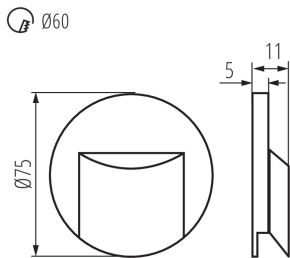

33329 ERINUS LED O GR-NW

Schodišťové LED svítidlo