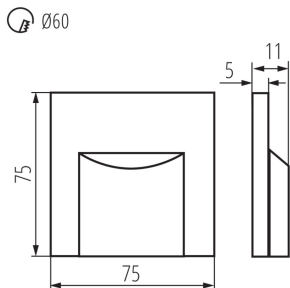

33332 ERINUS LED L B-WW

Schodišťové LED svítidlo

PARAMETRY PRO LED A OLED SVĚTELNÉ ZDROJE:

Náhradní teplota chromatičnosti [K]: 3000

Stálost barev v násobcích MacAdamovy elipsy: ≤ 6

Index podání barev: 80

LOGISTICKÉ ÚDAJE:

Způsob balení: 100

Počet kusů v druhém balení : 1

Počet kusů v hromadném balení: 100

Čistá jednotková hmotnost [g]: 26

Gramáž [g]: 48.9

Délka jednotkového balení [cm]: 11

Šířka jednotkového balení [cm]: 2.5

Výška jednotkového balení [cm]: 16.5

Hmotnost kartonu [kg]: 4.89

Šířka kartonu [cm]: 23

Výška kartonu [cm]: 35

Délka kartonu [cm]: 69.5

Objem kartonu [m³]: 0.055948