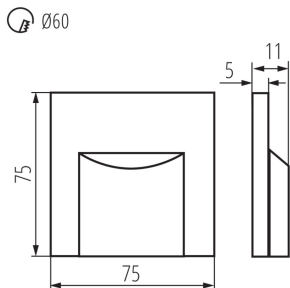

33333 ERINUS LED L B-NW

Schodišťové LED svítidlo

PARAMETRY PRO LED A OLED SVĚTELNÉ ZDROJE:

Náhradní teplota chromatičnosti [K]: 4000

Stálost barev v násobcích MacAdamovy elipsy: ≤ 6

Index podání barev: 80

LOGISTICKÉ ÚDAJE:

Způsob balení: 100

Počet kusů v druhém balení : 1

Počet kusů v hromadném balení: 100

Čistá jednotková hmotnost [g]: 26

Gramáž [g]: 48.9

Délka jednotkového balení [cm]: 11

Šířka jednotkového balení [cm]: 2.5

Výška jednotkového balení [cm]: 16.5

Hmotnost kartonu [kg]: 4.89

Šířka kartonu [cm]: 23

Výška kartonu [cm]: 35

Délka kartonu [cm]: 69.5

Objem kartonu [m³]: 0.055948