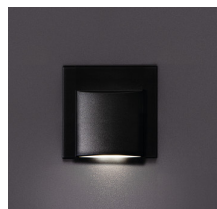

33333 ERINUS LED L B-NW

Schodišťové LED svítidlo

5905339333339

Kanlux ERINUS je unikátní řada schodišťových svítidel vyrobených z plastu. Tato svítidla se charakterizují neobvyklou lehkostí díky materiálům, ze kterých byla vyrobena a současně jsou vyrobena s vysokou přesností a důrazem na detail. Svítidla Kanlux ERINUS jsou velmi tenká, díky čemuž líčují se stěnou a tvoří diskrétní dekoraci. Na výběr máme tři barvy - bílou, černou a šedou, dvě barvy světla (teplá a neutrální) a tři různé modely svítidel. Kanlux ERINUS L je čtvercové svítidlo svítící jedním směrem, model LL svítí dvěma směry a model Kanlux ERINUS O je kulaté svítidlo svítící jedním směrem.

PARAMETRY VÝROBKU:

K zabudování do zdi: ano

Barva: černá

Místo montáže: k zabudování do zdi

Místo použití: uvnitř

Minimální vzdálenost od osvětlovaného objektu: 0,1m

Možnost spolupráce se stmívačem: ne

Délka [mm]: 75

Materiál difuzoru: plast

Typ diody: LED SMD

Světelný tok [lm]: 15

Barva světla: bílá

Životnost [h]: 30000

Počet cyklů zap/vyp: ≥15000

Rozsah okolních teplot, kterým může být výrobek vystaven [°C]: 5÷25

Materiál korpusu: plast