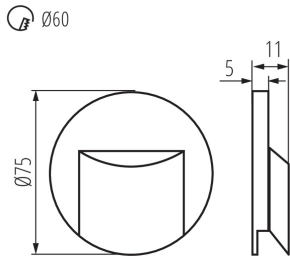

33334 ERINUS LED O B-WW

Schodišťové LED svítidlo