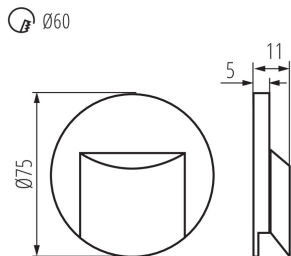

33335 ERINUS LED O B-NW

Schodišťové LED svítidlo