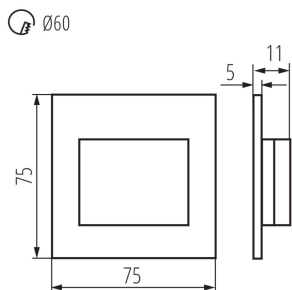

33337 ERINUS LED LL B-NW

Schodišťové LED svítidlo