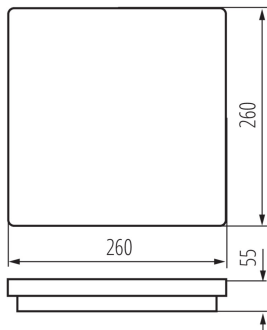

33343 BENO 24W NW-L-GR

Stropní LED svítidlo

Úhel svícení [°]: 110

Rozsah okolních teplot, kterým může být výrobek vystaven [°C]: -15÷35

Materiál korpusu: plast

Typ přípojky: samosvorná svorkovnice

Rozsah průměrů používaných vodičů [mm²]: 0,5÷1,5

Doba nahřívání lampy [s]: ≤1

Doba zapálení lampy [s]: ≤0,5

Stupeň krytí IP: 54

Další informace: Světelný zdroj LED nelze vyměnit

Další informace: Řídící zařízení nelze vyměnit

PARAMETRY PRO LED A OLED SVĚTELNÉ ZDROJE:

Spotřeba energie v zapnutém stavu světelného zdroje (kWh/1000h): 22

Třída energetické účinnosti: E

Užitečný světelný tok světelného zdroje světla Φ_{use} [lm]: 2900

Užitečný světelný tok světelného zdroje světla Φ_{use} [lm]: v kouli (360°)

Náhradní teplota chromatičnosti [K]: 4000

Stálost barev v násobcích MacAdamovy elipsy: ≤6

Příkon v zapnutém stavu P_{on} světelného zdroje [W]: 22

Výška světelného zdroje [mm]: 218

Šířka světelného zdroje [mm]: 218

Hloubka světelného zdroje [mm]: 1

Index podání barev: 80

Trichromatické souřadnice (x): 0.38

Trichromatické souřadnice (y): 0.38

Hodnota indexu podání barev R9: 12

Činitel funkční spolehlivosti: 0,9

Činitel stárnutí: 0,95

LOGISTICKÉ ÚDAJE:

Způsob balení: 10

Počet kusů v druhém balení : 1

Počet kusů v hromadném balení: 10

Čistá jednotková hmotnost [g]: 656

Gramáž [g]: 860

Délka jednotkového balení [cm]: 26.5

Šířka jednotkového balení [cm]: 6

Výška jednotkového balení [cm]: 26.5

Hmotnost kartonu [kg]: 8.6

Šířka kartonu [cm]: 33

Výška kartonu [cm]: 29

Délka kartonu [cm]: 55

Objem kartonu [m³]: 0.052635