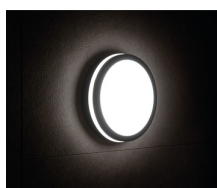

## 33343 BENO 24W NW-L-GR

Stropní LED svítidlo

5905339333438

Svítidla Kanlux BENO mají jedinečný design a výjimečný světelný efekt. Byly vytvořeny na individuální objednávku společnosti Kanlux a jejich návrhy jsme zaregistrovali u patentového úřadu. Kanlux BENO LED je také vysoká odolnost vůči povětrnostním podmínkám (stupeň krytí IP54), rychlá a jednoduchá montáž na strop nebo zeď a senzor pohybu s možností regulace. Kanlux BENO LED je multifunkční svítidlo, které vzhledem k designu a jeho technickým aspektům můžeme použít prakticky na jakémkoli místě.

### PARAMETRY VÝROBKU:

**Barva:** grafit  
**Místo montáže:** k usazení na zeď, k usazení na strop  
**Místo použití:** uvnitř i vně  
**Minimální vzdálenost od osvětlovaného objektu:** 0,5m  
**Možnost spolupráce se stmívačem:** ne  
**Délka [mm]:** 260  
**Šířka [mm]:** 260  
**Výška [mm]:** 55  
**Obsah rtuti:** ne  
**Integrovaný LED zdroj světla:** ano  
**Jmenovité napětí [V]:** 220-240 AC  
**Jmenovitá frekvence [Hz]:** 50  
**Maximální výkon [W]:** 24  
**Třída ochrany před úrazem elektrickým proudem:** II  
**Materiál difuzoru:** plast  
**Typ diody:** LED SMD  
**Modul LED:** C260S-LED  
**Světelný tok svítidla [lm] :** 1920  
**Barva světla:** bílá  
**Životnost [h]:** 20000  
**Koeficient udržení světelného toku vůči ukončení nominální doby použitelnosti:** L70B50  
**Počet cyklů zap/vyp:** ≥20000