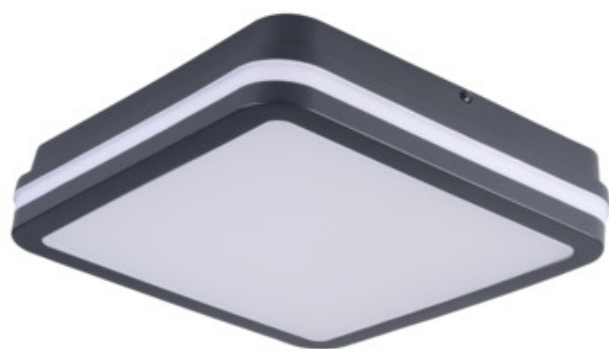

## 33343 BENO 24W NW-L-GR

Stropní LED svítidlo

5905339333438

Svítidla Kanlux BENO mají jedinečný design a výjimečný světelný efekt. Byly vytvořeny na individuální objednávku společnosti Kanlux a jejich návrhy jsme zaregistrovali u patentového úřadu. Kanlux BENO LED je také vysoká odolnost vůči povětrnostním podmínkám (stupeň krytí IP54), rychlá a jednoduchá montáž na strop nebo zeď a senzor pohybu s možností regulace. Kanlux BENO LED je multifunkční svítidlo, které vzhledem k designu a jeho technickým aspektům můžeme použít prakticky na jakémkoli místě.

### PARAMETRY VÝROBKU:

**Barva:** grafit  
**Místo montáže:** k usazení na zeď, k usazení na strop  
**Místo použití:** uvnitř i vně  
**Minimální vzdálenost od osvětlovaného objektu:** 0,5m  
**Možnost spolupráce se stmívačem:** ne  
**Délka [mm]:** 260  
**Šířka [mm]:** 260  
**Výška [mm]:** 55  
**Obsah rtuti:** ne  
**Integrovaný LED zdroj světla:** ano  
**Jmenovité napětí [V]:** 220-240 AC  
**Jmenovitá frekvence [Hz]:** 50  
**Maximální výkon [W]:** 24  
**Třída ochrany před úrazem elektrickým proudem:** II  
**Materiál difuzoru:** plast  
**Typ diody:** LED SMD  
**Modul LED:** C260S-LED  
**Světelný tok svítidla [lm] :** 1920  
**Barva světla:** bílá  
**Životnost [h]:** 20000  
**Koeficient udržení světelného toku vůči ukončení nominální doby použitelnosti:** L70B50  
**Počet cyklů zap/vyp:** ≥20000

## 33343 BENO 24W NW-L-GR

Stropní LED svítidlo

**Úhel svícení [°]:** 110

**Rozsah okolních teplot, kterým může být výrobek vystaven [°C]:** -15÷35

**Materiál korpusu:** plast

**Typ přípojky:** samosvorná svorkovnice