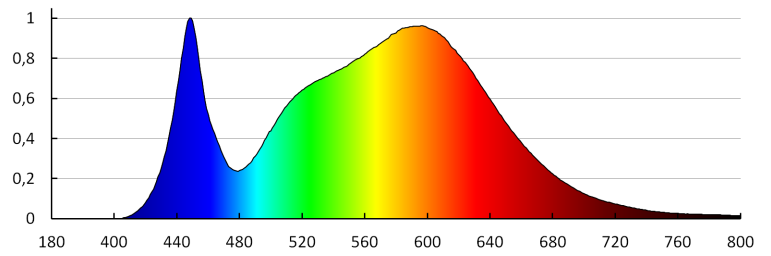

33343 BENO 24W NW-L-GR

Stropní LED svítidlo

KANLUX S.A. (kat 33343) BENO 24W NW-L-GR / LDC (Polar)