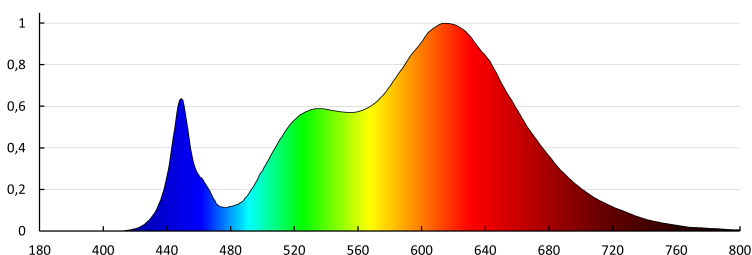

DALŠÍ INFORMACE:

- 3 roky záruky shodně s podmínkami záručního prohlášení dostupného na internetové stránce