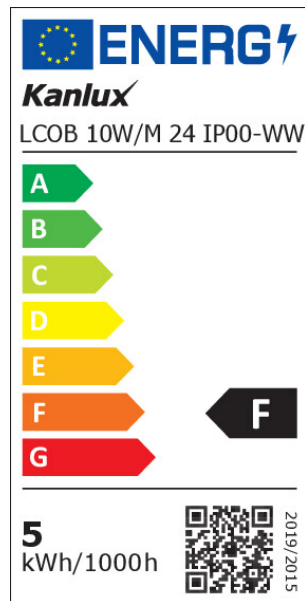

Hloubka [mm]: 2

Jmenovité napětí [V]: 24 DC

Jmenovitý výkon [W]: 1m = 10

Třída ochrany před úrazem elektrickým proudem: III

Typ diody: LED COB

Světelný tok [lm]: 1m = 920

Barva světla: bílá

Jmenovitá životnost lampy [h]: 30000

Počet cyklů zap/vyp: ≥30000

Rozsah okolních teplot, kterým může být výrobek vystaven

[°C]: 5÷25

Typ přípojky: volné konce kabelů

Stupeň krytí IP: 00

Možnost dělení LED pásků na segmenty [cm]: 5

Další informace: Zdroj světla (LS)

Obsah rtuti: ne

33351 LCOB 10W/M 24 IP00-WW

LED pásek

PARAMETRY PRO LED A OLED SVĚTELNÉ ZDROJE:

Spotřeba energie v zapnutém stavu světelného zdroje (kWh/1000h): 0,5m=5

Třída energetické účinnosti: F

Užitečný světelný tok světelného zdroje světla Φ_{use} [lm]: 0,5m=460

Index podání barev: 90

Trichromatické souřadnice (x): 0,44

Trichromatické souřadnice (y): 0,403

Údaj o rovnocenném příkonu [W]: 0,5m = 39

Hodnota indexu podání barev R9: 53

Činitel funkční spolehlivosti: 0.9