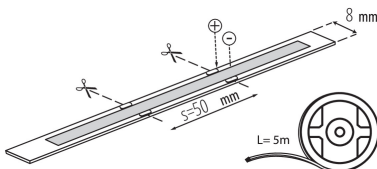

33351 LCOB 10W/M 24 IP00-WW

LED pásek

5905339333513

LED pásek Kanlux LCOB 24V je unikátní osvětlení. Má vysokou světelnou účinnost a záruku 3 roky. Jeho jedinečnou vlastností je rovnoměrné svícení po celé délce pásku - nejsou na něm světlejší ani tmavší místa, nejsou vidět žádné světelné body. Pásek Kanlux LCOB vyzařuje rovnoměrné světlo bez ohledu na hloubku profilu a průhlednost difuzoru. Pásek ve verzi 24 V umožňuje používat delší kusy pásku s jedním připojeným napájecím bez úbytku světla. K dispozici jsou dvě verze pásku: s odolností IP65 nebo IP00.

Clona proti oslnění: ne

Stmívatelný: pouze konkrétními stmívači

PARAMETRY VÝROBKU:

Místo použití: uvnitř

Minimální vzdálenost od osvětlovaného objektu: 0,1m

Délka [mm]: 5000

Šířka [mm]: 8

Výška [mm]: 5000

Hloubka [mm]: 2

Jmenovité napětí [V]: 24 DC

Jmenovitý výkon [W]: 1m = 10

Třída ochrany před úrazem elektrickým proudem: III

Typ diody: LED COB

Světelný tok [lm]: 1m = 920

Barva světla: bílá

Jmenovitá životnost lampy [h]: 30000