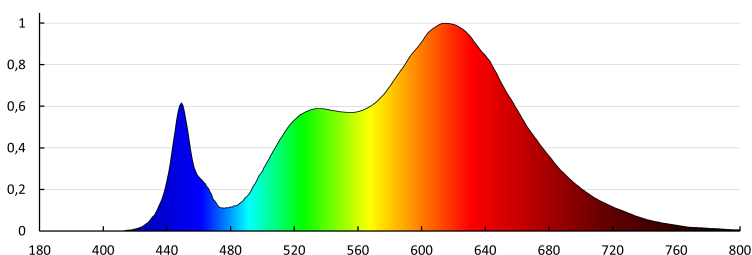

DALŠÍ INFORMACE:

- 3 roky záruky shodně s podmínkami záručního prohlášení dostupného na internetové stránce