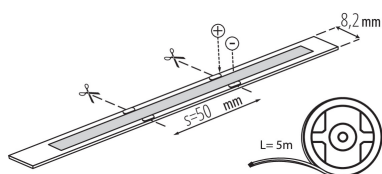

33352 LCOB 10W/M 24 IP65-WW

LED pásek

5905339333520

LED pásek Kanlux LCOB 24V je unikátní osvětlení. Má vysokou světelnou účinnost a záruku 3 roky. Jeho jedinečnou vlastností je rovnoměrné svícení po celé délce pásku - nejsou na něm světlejší ani tmavší místa, nejsou vidět žádné světelné body. Pásek Kanlux LCOB vyzařuje rovnoměrné světlo bez ohledu na hloubku profilu a průhlednost difuzoru. Pásek ve verzi 24 V umožňuje používat delší kusy pásku s jedním připojeným napájecím bez úbytku světla. K dispozici jsou dvě verze pásku: s odolností IP65 nebo IP00.

TYP SVĚTELNÉHO ZDROJE:

Použitý typ světelného zdroje: LED

Nesměrový nebo směrový: NDLS

Síťový nebo nesíťový: NMLS

Propojený světelný zdroj (CLS): ne

Barevně laditelný světelný zdroj: ne

Světelný zdroj s vysokým jasnem: ne

Clona proti oslnění: ne

Stmívatelný: pouze konkrétními stmívači

PARAMETRY VÝROBKU:

Místo použití: uvnitř

Minimální vzdálenost od osvětlovaného objektu: 0,1m

Délka [mm]: 5000

Šířka [mm]: 8.2

Výška [mm]: 5000

Hloubka [mm]: 2

Jmenovité napětí [V]: 24 DC

Jmenovitý výkon [W]: 1m = 10

Třída ochrany před úrazem elektrickým proudem: III

Typ diody: LED COB

Světelný tok [lm]: 1m = 860

Barva světla: teplá bílá

Jmenovitá životnost lampy [h]: 30000

Počet cyklů zap/vyp: ≥30000

Rozsah okolních teplot, kterým může být výrobek vystaven

[°C]: 5÷25

Typ přípojky: volné konce kabelů

Stupeň krytí IP: 65

Možnost dělení LED pásků na segmenty [cm]: 5

Další informace: Zdroj světla (LS)

Obsah rtuti: ne