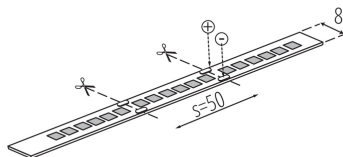

33356 L120B 16W/M 24IP00-NW

LED pásek

5905339333568

up to

120 lm/W

24V

Pásek Kanlux L120 to jsou dvě verze krytí IP00 a IP65 - pro místa, kde je pásek vystaven vlhkosti. Verze IP65 se významně neliší v rozměrech od verze IP00 - je to důležité při montáži v hliníkových profilech. Pásky Kanlux L120 mají vysoký světelný tok (120 lumenů z wattu) a tříletou záruku.

TYP SVĚTELNÉHO ZDROJE:

Použitý typ světelného zdroje: LED

Nesměrový nebo směrový: NDLS

Síťový nebo nesíťový: NMLS

Propojený světelný zdroj (CLS): ne

Barevně laditelný světelný zdroj: ne

Světelný zdroj s vysokým jasem: ne

Clona proti oslnění: ne

Stmívatelný: pouze konkrétními stmívači

PARAMETRY VÝROBKU:

Místo použití: uvnitř

Minimální vzdálenost od osvětlovaného objektu: 0,1m

Délka [mm]: 30000

Šířka [mm]: 8

Výška [mm]: 30000

Hloubka [mm]: 2

Obsah rtuti: ne

Jmenovité napětí [V]: 24 DC

Jmenovitý výkon [W]: 1m = 16

Třída ochrany před úrazem elektrickým proudem: III

Typ diody: LED SMD

Světelný tok [lm]: 1m = 1920

Barva světla: bílá

Jmenovitá životnost lampy [h]: 30000

Počet cyklů zap/vyp: ≥30000

Rozsah okolních teplot, kterým může být výrobek vystaven [°C]: 5÷25

Typ přípojky: volné konce kabelů

Stupeň krytí IP: 00

Možnost dělení LED pásků na segmenty [cm]: 5

PARAMETRY PRO LED A OLED SVĚTELNÉ ZDROJE:

Spotřeba energie v zapnutém stavu světelného zdroje (kWh/1000h): 0,5m = 8

Třída energetické účinnosti: E

Užitečný světelný tok světelného zdroje světla Φuse [lm]:
0,5m = 960

Užitečný světelný tok světelného zdroje světla Φuse [lm]: