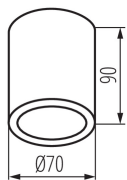

33360 AQILO IP65 DSO-W

Stropní bodové svítidlo