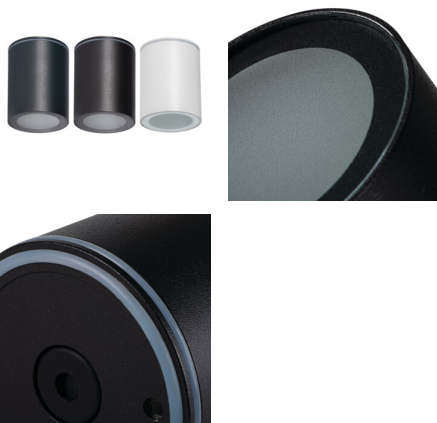

## 33361 AQILO IP65 DSO-B

Stropní bodové svítidlo

5905339333612

IP  
65

Kanlux AQILO je naše první přisazené svítidlo s tak **vysokým stupněm krytí - IP65**. Vyznačuje se jednoduchým stylem a dostupností ve třech barvách: bílá, černá a grafitová. Vysoký stupeň krytí je určen do místností, kde jsou svítidla vystavena zvýšené vlhkosti a hrozí jim kontakt s vodou např. koupelny, kuchyně a vnější prostory domu, jako jsou terasy, balkony nebo kryté vchody. Do svítidel Kanlux AQILO si můžete sami vybrat vhodné světelné zdroje. Další výhodou svítidel AQILO E14 a AQILO E27 je reflektor.

### PARAMETRY VÝROBKU:

**Barva:** černá

**Místo montáže:** k usazení na strop

**Místo použití:** uvnitř i vně

**Minimální vzdálenost od osvětlovaného objektu:** 0,5m

**Zdroj světla v balení:** ne

**Výška [mm]:** 90

**Patice:** GU10

**Rozsah okolních teplot, kterým může být výrobek vystaven [°C]:** -20÷35

**Materiál korpusu:** hliníková slitina

**Typ přípojky:** šroubová svorkovnice

**Stupeň krytí IP:** 65

**Další informace:** nie podlega pod rozporządzenie 2019/2020 - produkt na wymienne źródło światła