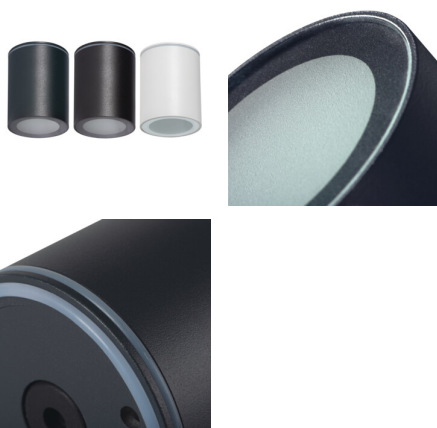

33362 AQILO IP65 DSO-GR

Stropní bodové svítidlo

5905339333629

IP
65

Kanlux AQILO je naše první přisazené svítidlo s tak **vysokým stupněm krytí - IP65**. Vyznačuje se jednoduchým stylem a dostupností ve třech barvách: bílá, černá a grafitová. Vysoký stupeň krytí je určen do místností, kde jsou svítidla vystavena zvýšené vlhkosti a hrozí jim kontakt s vodou např. koupelny, kuchyně a vnější prostory domu, jako jsou terasy, balkony nebo kryté vchody. Do svítidel Kanlux AQILO si můžete sami vybrat vhodné světelné zdroje. Další výhodou svítidel AQILO E14 a AQILO E27 je reflektor.

PARAMETRY VÝROBKU:

Barva: grafit

Místo montáže: k usazení na strop

Místo použití: uvnitř i vně

Minimální vzdálenost od osvětlovaného objektu: 0,5m

Zdroj světla v balení: ne

Výška [mm]: 90

Průměr [mm]: 70

Materiál korpusu: hliníková slitina

Typ přípojky: šroubová svorkovnice

Stupeň krytí IP: 65

Další informace: nie podlega pod rozporządzenie 2019/2020 - produkt na wymienne źródło światła

LOGISTICKÉ ÚDAJE:

Měrná jednotka: kus

Luminaire: KANLUX S.A. (kat 33362) AQILO IP65 DSO-GR + IQ-LED
Lampe: 1 x IQ-LED GU10 6,5W/WW