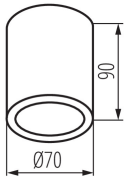

33362 AQILO IP65 DSO-GR

Stropní bodové svítidlo